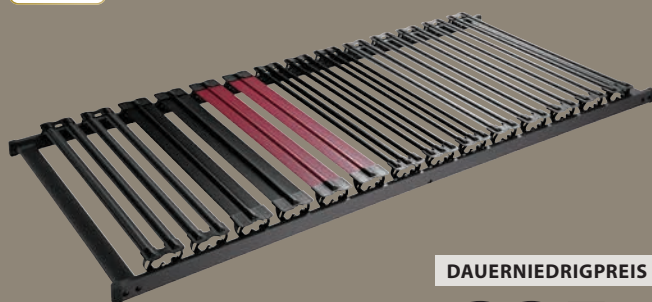

DAUERNIEDRIGPREIS

225.-

DREAMZONE®

GOLD A60 FIX LATTENROST

27 Lamellen, unterteilt in 5 Komfortzonen. Die elastischen Fiberglas-Lamellen sorgen für eine gute Federung. 90x200 cm**