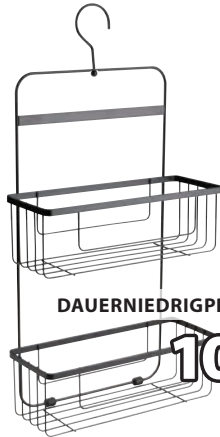

MUNGA BADEMATTE

100% Baumwolle. 50x70 cm

NACKA DUSCHKORB 7,50

DAUERNIEDRIGPREIS

10,-

NACKA REGAL

Stahl. B12 x L30 x H50 cm

Zahnbürstenhalter **4,49 3,50**
Seifenspender **4,99 3,75**