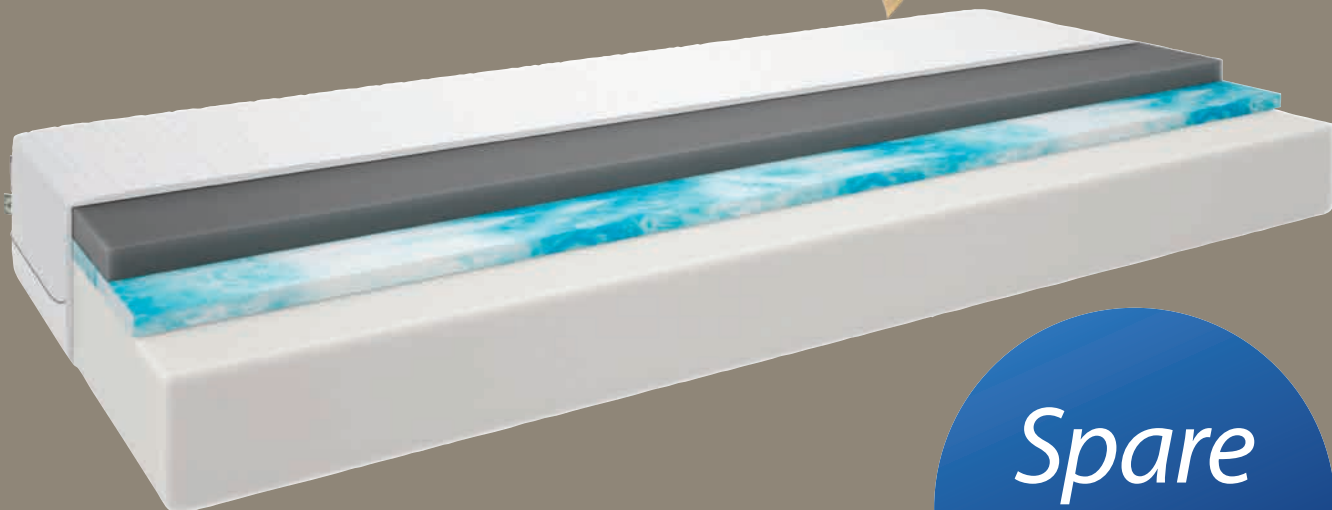

GOLD
EXKLUSIVE
QUALITÄT

25
JAHRE
GARANTIE

**OEKO
TEX**
STANDARD
100
376-14001
OTI

80x200 cm (nur online) ~~419,-~~ 165,-
100x200 cm ~~539,-~~ 215,-
140x200 cm** ~~749,-~~ 300,-
160x200 cm (nur online) ~~839,-~~ 330,-
180x200 cm** ~~939,-~~ 370,-

Spare
60%

185.-

WELLPUR®

GOLD F85 SCHAUMMATRATZE

22 cm hohe Premium-Matratze mit einem Kern aus 2,5 cm flexiblem Comfort+ Schaum, 15,5 cm Polyätherschaum und 4 cm druckentlastendem AIR-Memoryschaum, der mit feuchtigkeitsabsorbierender Bambuskohle angereichert ist. Der Bezug ist waschbar und mit einer Anti-Milbenbehandlung versehen. 90x190 cm (nur online) und 90x200 cm ~~469,-~~

GOLD
EXKLUSIVE
QUALITÄT

80x200 cm** ~~259,-~~ 155,-
100x200 cm** ~~329,-~~ 200,-
140x200 cm** ~~469,-~~ 275,-
Weitere Größen erhältlich.