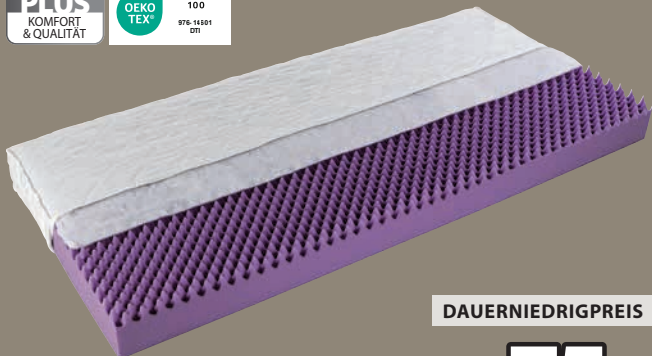

DAUERNIEDRIGPREIS

75.-

DREAMZONE®

PLUS F30 SCHAUMMATRATZE

15 cm hohe Qualitätsmatratze mit 2 Härtegraden. Mit einem Kern aus
14 cm Polyätherschaum. Bezug mit einer leichten Steppung. 90x200 cm

140x200 cm** **135,-**