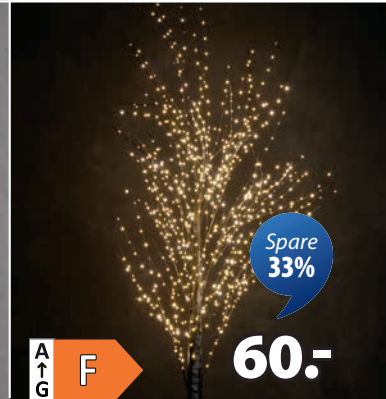

DAUERNIEDRIGPREIS

9,-

GULDTOP WEIHNACHTSSTERN
Für den Innenbereich. Mit LEDs und
Timerfunktion. Ø43 x H66 cm

400 LEDs, 12,9 m* ~~29,99~~ 22,50

Spare
25%

15,-

**SNOTRA LED-LICHTERKETTE
EISZAPFEN**
Für den Außenbereich. 240 LEDs.
Warmweißes Licht. Mit Timerfunktion.
4,7 m LEDs + 5 m Kabel* ~~19,99~~

Spare
33%

30,-

MORGANIT LED-LICHTERBAUM
Für den Außenbereich geeignet.
280 LED-Lampen. Warmweißes Licht.
Mit Timerfunktion. H150 cm* ~~44,99~~

Spare
60%

35,-

ALBIT LED-LICHTERBAUM
Für den Außenbereich geeignet.
400 LED-Lampen. Warmweißes Licht.
Mit Timerfunktion. H200 cm* ~~89,99~~

Spare
33%

60,-

AGREBODA LED-LICHTERBAUM
Für den Außenbereich geeignet. Mit
840 LEDs. Warmweißes Licht. Mit
Timerfunktion. H180 cm* ~~89,99~~

DAUERNIEDRIGPREIS

6,-

GJALP LED-LICHTERKETTE
Für den Innenbereich. 40 LED-Lampen. Warmweißes Licht.
3,9 m LED-Lampen + 3 m Kabel