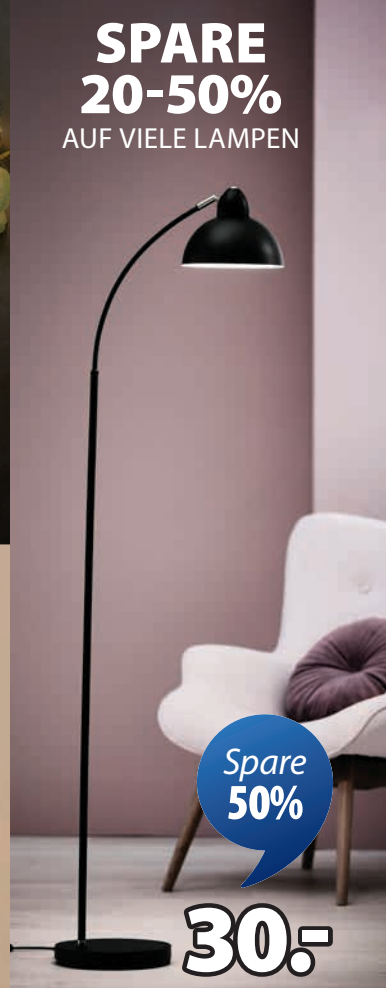

20,-

KENT DEKOLEUCHE
ABS-Kunststoff und Stahl. Mit 3 Helligkeitsstufen, Timerfunktion,
Touch-Steuerung. Exkl. Batterien. Ø16 x H25 cm

Spare
25%

30,-

HAAKON HÄNGELEUCHE
Rattan. Ø35 cm ~~39,99~~

Spare
50%

30,-

HUGO STEHLEUCHE
Metall. Exkl. Leuchtmittel.
H154 cm ~~59,99~~

VERLEIHE DEINEM ESSTISCH EINEN NATÜRLICHEN LOOK MIT WARMEN FARBTÖNEN

DAUERNIEDRIGPREIS

1) **4,50**

2)

DAUERNIEDRIGPREIS

4,50

5)