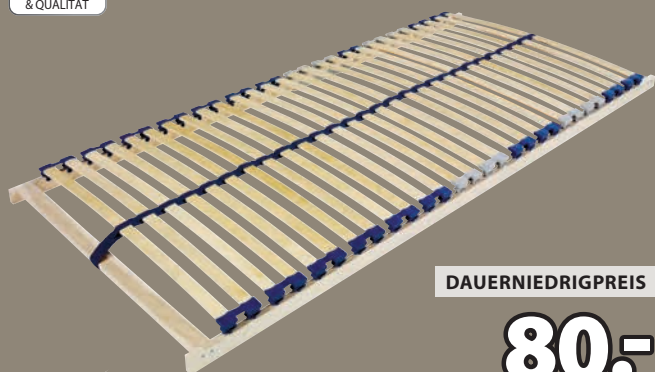

DAUERNIEDRIGPREIS

80.-

DREAMZONE®

PLUS A40 LATTENROST

28 Lamellen, unterteilt in 5 Komfortzonen. 90x200 cm