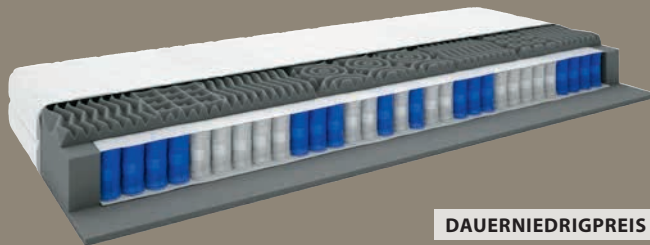

DAUERNIEDRIGPREIS

125.-

DREAMZONE®

PLUS S25 TASCHENFEDERKERNMATRATZE SEHR FEST

19 cm hohe Qualitätsmatratze mit 324 Taschenfedern/m², unterteilt in 11 Komfortzonen. Die Matratze ist mit Polyätherschaum gepolstert. Waschbarer Bezug mit einer weichen, dicken Steppung. 90x200 cm

GOLD
EXKLUSIVE
QUALITÄT

25
JAHRE
GARANTIE

OEKO
TEX®
STANDARD
100
976-14691
DTI

80x200 cm** 165,-
100x200 cm** 200,-
140x200 cm** 300,-