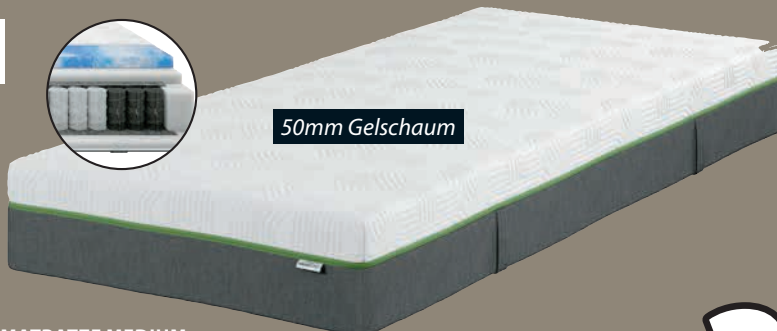

**Dieser Artikel muss bestellt werden.

SPARE BIS ZU 60% AUF VIELE MATRATZEN

80x200 cm** **599,- 240,-**
100x200 cm** **749,- 300,-**
140x200 cm** **1099,- 440,-**
160x200 cm** **1199,- 480,-**
180x200 cm** **1299,- 520,-**

50mm Gelschaum

Spare
60%

260.-

DREAMZONE®

GOLD S60 TASCHENFEDERKERNMATRATZE MEDIUM

24 cm hohe, wendbare Premium-Matratze mit 240 Taschenfedern/m², unterteilt in 5 Komfortzonen. Die eine Seite der Matratze ist mit einer Kombination aus druckentlastendem Gelschaum und Polyätherschaum gepolstert. Die Polsterung der anderen Seite ist aus Polyätherschaum. Waschbarer Bezug. 90x200 cm **649,-**