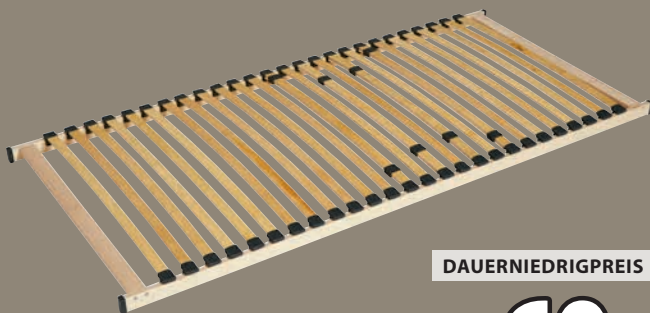

DAUERNIEDRIGPREIS

60.-

DREAMZONE®

BASIC A50 FIX LATTENROST

26 Lamellen, aufgeteilt in 3 Komfortzonen. 4 Doppellamellen mit einstellbarer Härte. 90x200 cm

PLUS
KOMFORT
& QUALITÄT

80x200 cm** 115,-
100x200 cm** 150,-
140x200 cm** 215,-

Weitere Größen erhältlich.