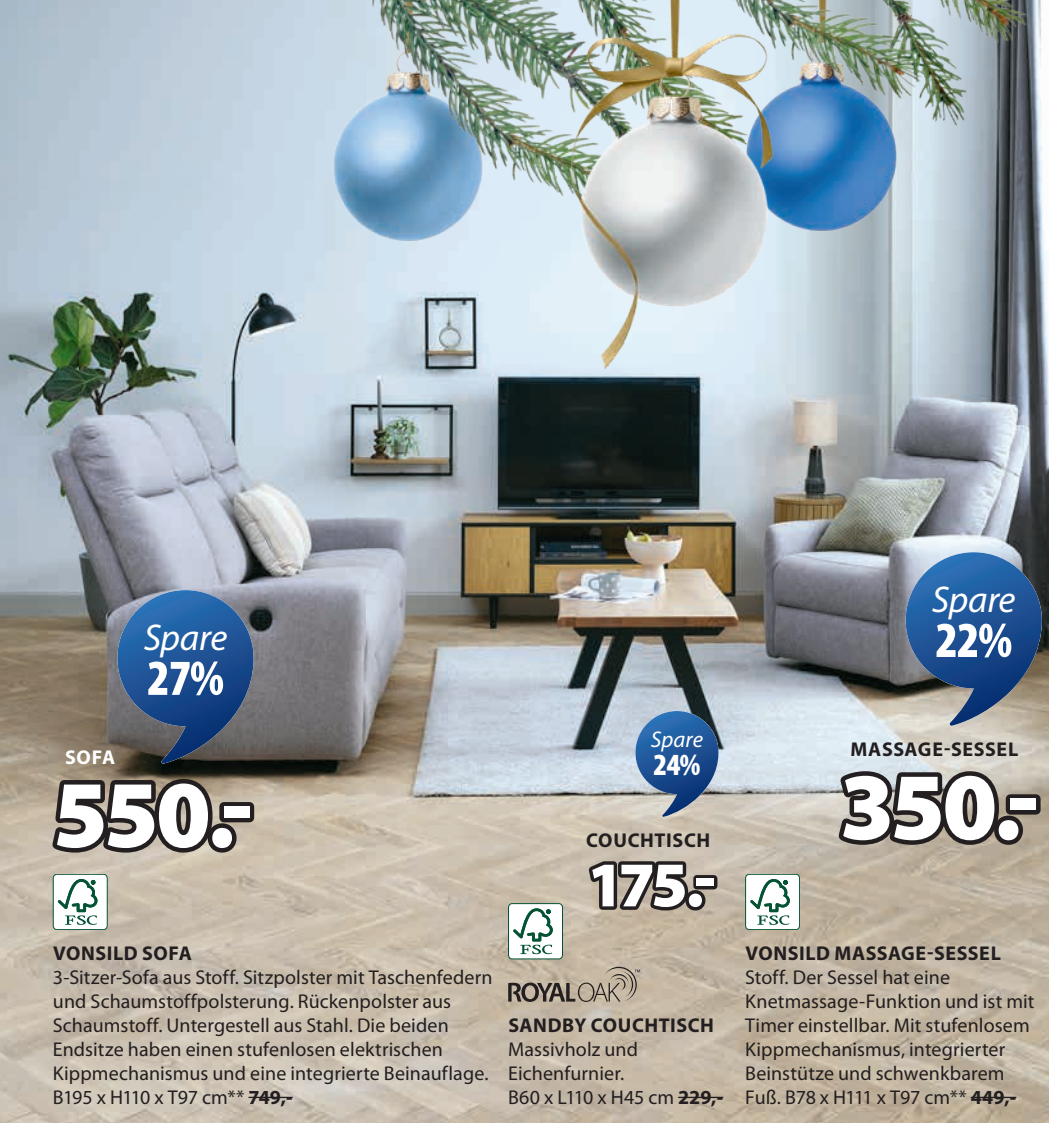

DAUERNIEDRIGPREIS

200,-

HALMSTAD SIDEBORD
Massivholz, Polyrattan und Dekorfolie. Soft-Close-Türen.
B148 x H85 x T45 cm**

Spare
24%

75,-

BILLUM BÜROSTUHL
Kunstleder und Mesh. Fuß aus Stahl. Höhenverstellbar.
B61 x H109-119 x T62 cm 99,-

Spare
25%

165,-

KASTBJERG BÜROSTUHL
Kunstleder. Mit hochklappbarer Armlehne und verstellbarer Höhe.
B68 x H114-124 x T77 cm 219,-

B55 x L55 x H45 cm 20,-

DAUERNIEDRIGPREIS

12⁵⁰

TAPS BEISTELLTISCH
Bambus und MDF.
B40 x L40 x H40 cm

Ø55xH45 cm 22,50

DAUERNIEDRIGPREIS

15⁻

NYBO BEISTELLTISCH
Dekorfolie und Stahl. Ø40 x H40 cm

Spare 27%

SOFA

550.-

VONSILD SOFA

B225 x H74 x T91 cm (nur online) 325,-

Spare 24%

COUCHTISCH

175.-

ROYAL OAK

SANDBY COUCHTISCH
Massivholz und Eichenfurnier. B60 x L110 x H45 cm 229,-

VONSILD MASSAGE-SESSEL

Stoff. Der Sessel hat eine Knetmassage-Funktion und ist mit Timer einstellbar. Mit stufenlosem Kippmechanismus, integrierter Beinstütze und schwenkbarem Fuß. B78 x H111 x T97 cm** 449,-