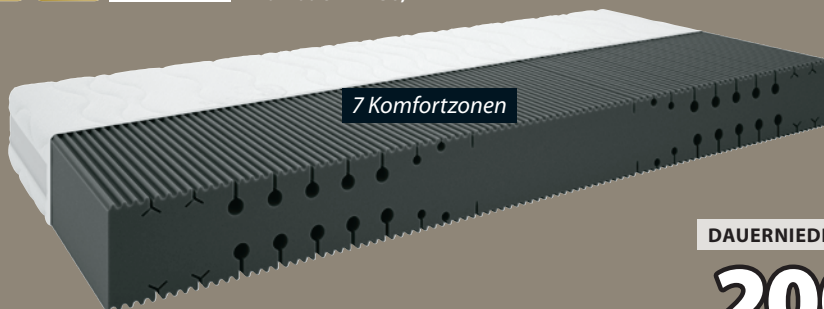

21 cm hohe Premium-Matratze mit 7 Komfortzonen für eine einzigartige, ergonomisch korrekte Unterstützung. Kern aus 2 cm druckentlastendem Memoryschaum, 2 cm Gelschaum und 16 cm Polyätherschaum. Memoryschaum passt sich präzise den Konturen des Körpers an. Waschbarer Bezug mit einer leichten Steppung. 90x200 cm

GOLD
EXKLUSIVE
QUALITÄT

25
JAHRE
GARANTIE

OEKO
TEX®
STANDARD
100
976-14691
DTI

80x200 cm** 200,-
100x200 cm** 325,-
140x200 cm** 450,-

DAUERNIEDRIGPREIS

200.-

PRO BODY S 592 SCHAUMMATRATZE

22 cm hohe Premium-Matratze mit 7 Komfortzonen für eine präzise, optimale Unterstützung. Kern aus 20 cm Kaltschaum. Waschbarer Bezug mit dicker Steppung. Die Stiftung Warentest hat in der Ausgabe 10/2022 die Breckle Pro Body S 592 in der Größe 90x200 cm und dem Härtegrad 3, mittel getestet und mit dem Ergebnis 2,0 bewertet. 90x200 cm