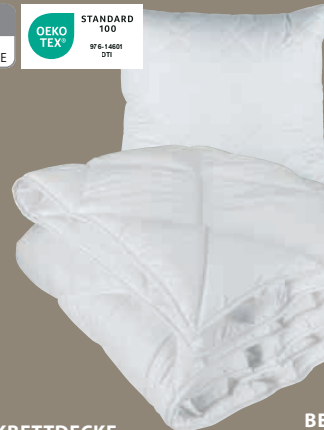

Spare 25%

BETTDECKE WARM

22⁵⁰

ULVIK SYNTHETIKBETTDECKE

Qualitätsbettdecke mit Füllung aus silikonisierten Polyesterfasern, 1100 g. Weiche Hülle aus Mikrofaser (100% Polyester). Waschbar bei 60°C. 135x200 cm **29,99**

PLUS KOMFORT & QUALITÄT | **Oeko TEX** STANDARD 100 976-14091 DT1