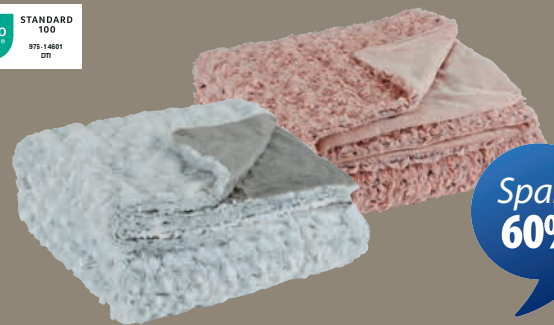

SPARE 20-60% AUF VIELE KUSCHELDECKEN

Spare
60%

17,50

KONGSSPIR KUSCHELDECKE

In verschiedenen Farben erhältlich. Waschbar bei 30°C. 140x200 cm **44,99**

**Dieser Artikel muss bestellt werden.

SPARE BIS ZU 60% AUF VIELE MATRATZEN

80x200 cm** **599,- 240,-**
100x200 cm** **749,- 300,-**
140x200 cm** **1099,- 440,-**
160x200 cm** **1199,- 480,-**
180x200 cm** **1299,- 520,-**

50mm Gelschaum