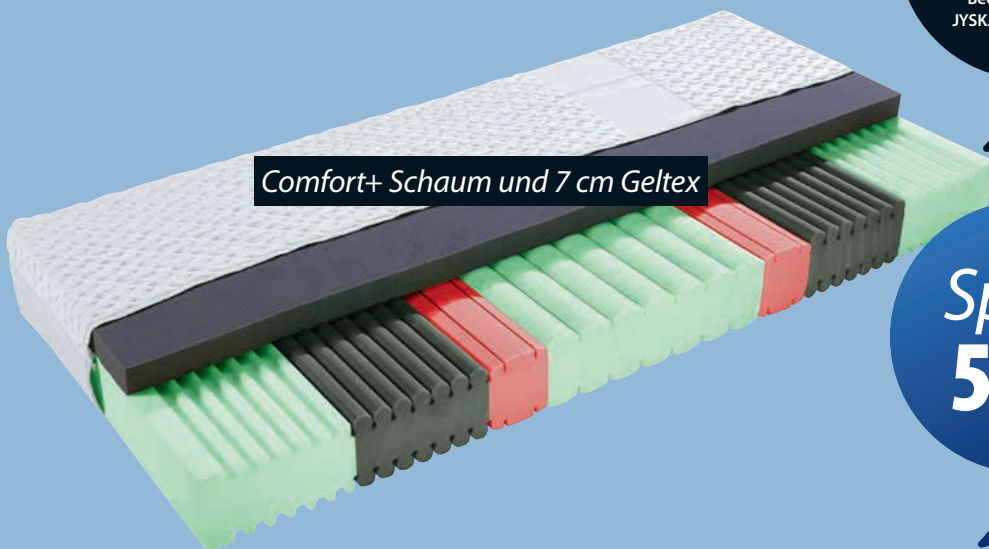

Singles' Day

SPARE BIS ZU 60%

auf viele Artikel

GOLD
EXKLUSIVE
QUALITÄT

25
JAHRE
GARANTIE

**OEKO
TEX**
STANDARD
100
976-14601
DTI

80x200 cm** ~~1099,-~~ 500,-
100x200 cm** ~~1399,-~~ 700,-
140x200 cm** ~~1899,-~~ 950,-
Weitere Größen erhältlich

Wir
garantieren den
günstigsten Preis!*

*Bedingungen auf
JYSK.de/Preisgarantie

Comfort+ Schaum und 7 cm Geltex

Spare
50%

SCHLARAFFIA®

SCHLARAFFIA F400 SCHAUMMATRATZE M/W

23 cm hohe Premium-Matratze mit 2 Härtegraden und 7 Komfortzonen. Kern aus 15 cm flexiblem Comfort+ Schaum und 7 cm Geltex. Geltex ist eine einzigartige Kombination aus druckentlastendem Gel und atmungsaktivem Schaumstoff. Waschbarer Bezug mit einer leichten Steppung. Der Bezug enthält TENCEL™ Lyocellfasern. 90x190 cm** und 90x200 cm** ~~1199,-~~