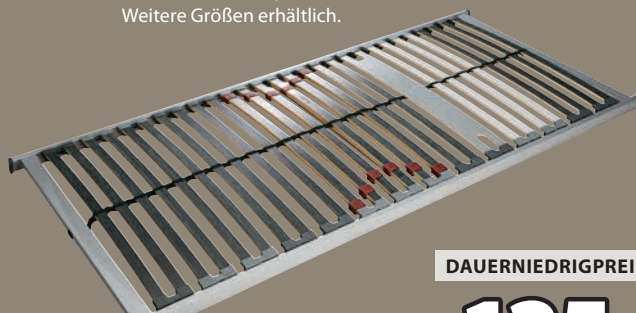

DAUERNIEDRIGPREIS

125.-

DREAMZONE®

PLUS A70 LATTENROST

27 Lamellen, unterteilt in 7 Komfortzonen. 6 Doppellamellen mit einstellbarer Härte. 90x190 cm** und 90x200 cm