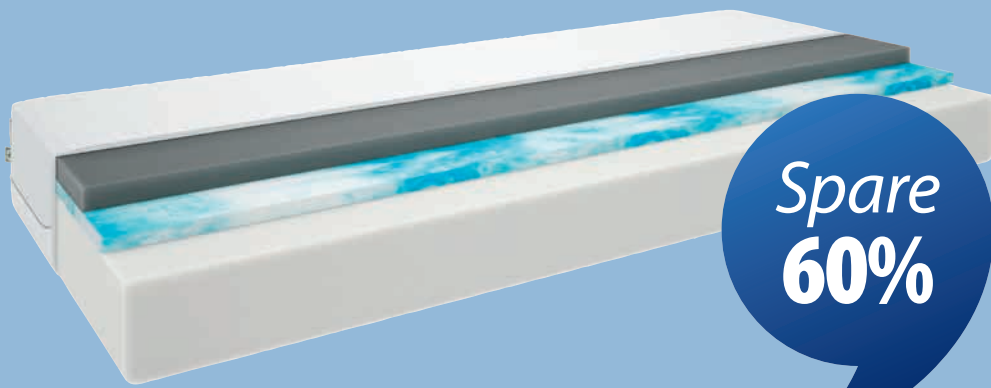

**Dieser Artikel muss bestellt werden.

BLACK FRIDAY WARM UP

SPARE BIS ZU 60%

80x200 cm (nur online) ~~419,-~~ 165,-
 100x200 cm ~~539,-~~ 215,-
 140x200 cm** ~~749,-~~ 300,-
 160x200 cm (nur online) ~~839,-~~ 335,-
 180x200 cm** ~~939,-~~ 375,-