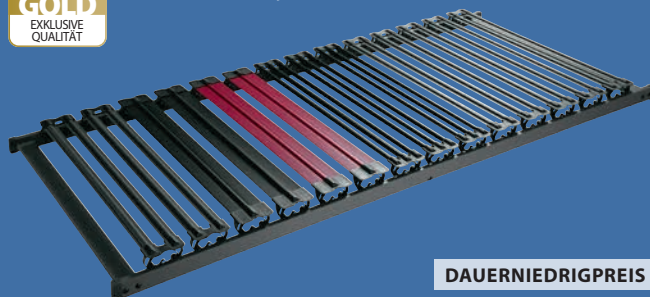

DAUERNIEDRIGPREIS

225.-

DREAMZONE®

GOLD A60 FIX LATTENROST

27 Lamellen, unterteilt in 5 Komfortzonen. Die elastischen Fiberglas-Lamellen sorgen für eine gute Federung. 90x200 cm**

80x200 cm** ~~899,-~~ 450,-

100x200 cm** ~~1149,-~~ 575,-

140x200 cm** ~~1649,-~~ 825,-

Weitere Größen erhältlich.