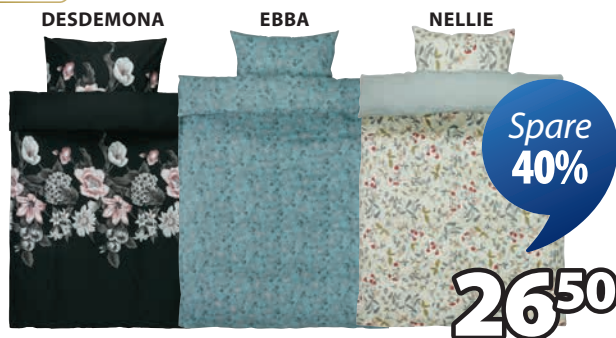

BLACK FRIDAY WARM UP

SPARE BIS ZU 60%

Spare
60%

24.-

NORDIC SATIN-BETTWÄSCHE
Satin (100% Baumwolle). 135x200 cm **59,99**

Spare
40%

26⁵⁰

SATIN-BETTWÄSCHE

Besonders weicher, hochwertiger Satin (100% Baumwolle). 135x200 cm **44,99**

Spare
25%

30⁵

KRONBORG
OF DENMARK

VITA FLANELL-BETTWÄSCHE

Weicher, warmer Flanell (100% Baumwolle). 135x200 cm **39,99**

Spare
25%

30⁵

KRONBORG
OF DENMARK

ARIA FLANELL-BETTWÄSCHE

Flanell (100% Baumwolle). 135x200 cm **39,99**

FURUDAL BAD-SERIE

ABS und Dolomit.
Zahnbürstenhalter:
Ø8 x H11 cm **4,99 2,-**
Seifenspender:
Ø8 x H17 cm **5,99 3,-**
Toilettenbürste:
Ø9 x H38 cm **10,99 7,-**