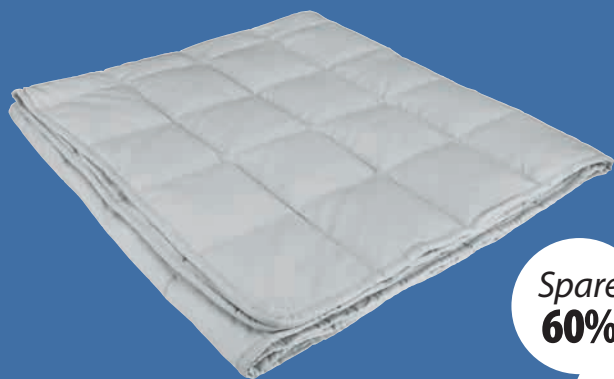

Spare
60%

DREAMZONE®

GOLD S55 TASCHEFEDERKERNMATRATZE MEDIUM

25 cm hohe, wendbare Premium-Matratze mit 500 Multi-Taschenfedern/m² unterteilt in 7 Komfortzonen, die eine passgenaue, ergonomisch korrekte Unterstützung bieten. Gepolstert mit Kaltschaum. Waschbarer Bezug mit dicker Steppung. Der Bezug enthält TENCEL™ Lyocellfasern, die durch effiziente Feuchtigkeitsregulierung für ein natürlich trockenes Gefühl sorgen. 90x190 cm** und 90x200 cm ~~599,-~~

240.-

SPARE BIS ZU 60%

AUF VIELE BETTDECKEN

9 kg 135x200 cm ~~109,-~~ 42,50

155x220 cm ~~599,-~~ 325,-
KISSEN
 75x75x5 cm ~~119,-~~ 80,-

Spare
60%

40.-

GJENDETUNGA GEWICHTSDECKE

Qualitätsbettdecke mit 95% Glasperlen/5% Polyesterfaser, 7 kg. Das Gewicht der Glasperlen bewirkt, dass sich das Bettdecke eng um den Körper legt. Die Bettdecke übt einen weichen, gleichmäßigen Druck auf den gesamten Körper aus, was bekanntermaßen eine beruhigende und entspannende Wirkung hat. Hülle aus 100% Baumwolle. Inkl. Aufbewahrungstasche. 135x200 cm ~~99,-~~

Spare
33%

KISSEN
80.-

Spare
44%

BETTDECKE EXTRA WARM

250.-

Otto Keller

CANADIAN DREAM GÄNSEDAUNEN-BETTDECKE

Für Allergiker geeignete Premium-Bettdecke mit 90% kanadischen Gänsedaunen/10% Gänsefedern, 900 g. Dicht gewebte Hülle aus Batist (100% Baumwolle). Füllkraft 725. Waschbar bei 60°C. Inkl. Aufbewahrungstasche. 135x200 cm. Reduziert seit 20.10.2024 bis 15.02.2025. ~~449,-~~