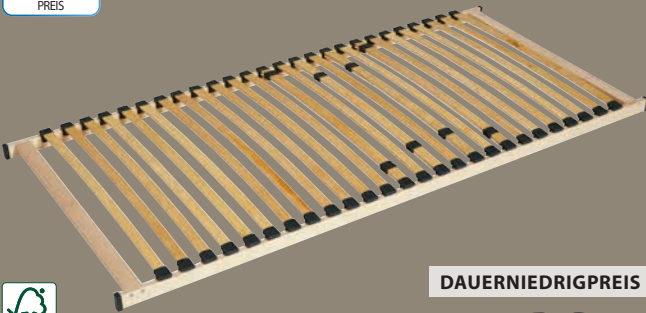

DAUERNIEDRIGPREIS

60.-

DREAMZONE®

BASIC A50 FIX LATTENROST

26 Lamellen, aufgeteilt in 3 Komfortzonen.
4 Doppellamellen mit einstellbarer Härte. 90x200 cm

80x200 cm** 269,- 200,-
100x200 cm** 349,- 250,-

140x200 cm** 499,- 350,-
Weitere Größen erhältlich.