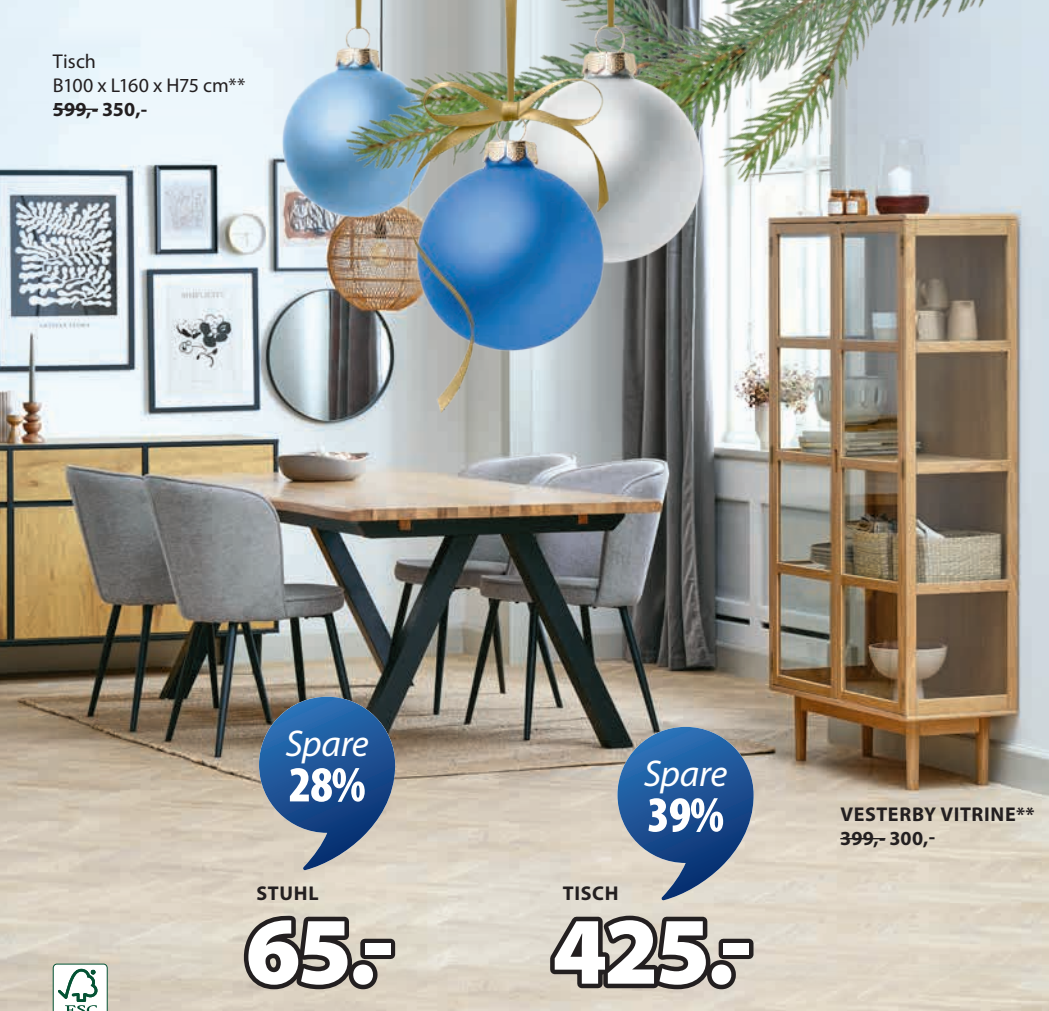

Tisch  
B100 x L160 x H75 cm\*\*  
599,- 350,-

Spare  
28%  
**65,-**

STUHL

Spare  
39%  
**425,-**

TISCH

VESTERBY VITRINE\*\*  
399,- 300,-

SANDBY ESSTISCH + RISSKOV ESSZIMMERSTUHL

Tisch: Eichenfurnier und MDF. Exkl. Zusatzplatten. B100 x L210 x H75 cm\*\* 699,- 425,- Stuhl: Stoff und Stahl. 89,99 65,-

DAUERNIEDRIGPREIS

**3,-**

BOSSE KERZE

Zement und Paraffin. Ø8 x H9 cm

B13 x H18 cm 1,25

DAUERNIEDRIGPREIS

**1,-**

VALTER BILDERRAHMEN