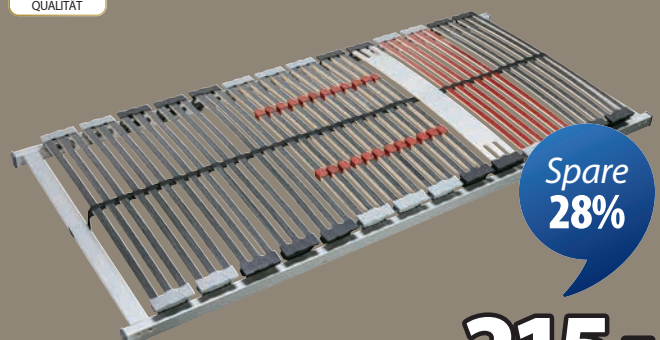

Spare
28%

215.-

DREAMZONE®

GOLD A50 FIX LATTENROST

40 Lamellen, unterteilt in 7 Komfortzonen. 12 Doppellamellen mit einstellbarer Härte. 90x190 cm** und 90x200 cm** 299,-

Kaufe schon JETZT zum SALE-PREIS

Wenn du vor Weihnachten ein Bett, eine Matratze oder Möbel bei JYSK kaufst und den Artikel danach zu einem niedrigeren Preis findest, erstatten wir dir die Preisdifferenz als Gutscheinkarte. Die erweiterte Preisgarantie gilt während unseres Januar-Sales und gilt für Produkte, die in Filialen sowie auf JYSK.de gekauft werden.

Handelsblatt

SEHR HOHE Kunden- empfehlung

2024

JYSK

Bauen & Einrichten
YouGov BrandIndex
Entwicklung Weiterempfehlung
02.07.2024

YouGov

Die Angebote gelten solange der Vorrat reicht, vorbehaltlich fehlender Lieferung. Dekorationsstücke sind in den Angeboten nicht enthalten! Alles Abholpreise. Lieferung auf Anfrage. Sollten diese Artikel trotz sorgfältig geplanter Angebotsmengen allzu schnell ausverkauft sein, bitten wir um dein Verständnis. Bitte beachte, dass einzelne hier beworbene Artikel aufgrund eines ggf. vorgezogenen Verkaufs bereits ausverkauft sein können. Sämtliche Möbel sind zur Selbstmontage. Alle Maßangaben sind ca.-Angaben. Etwaige Verpackungen der verkauften Waren nehmen wir gerne in unseren Filialen zurück. Wir behalten uns Druckfehler vor.
JYSK, Stadtweg 2, 24976 Handewitt. Mindestfinanzierungsbetrag von 120.00 €. Laufzeit: 12 Monate. Monatliche Mindestratenhöhe: 10.00 €. Keine Bearbeitungsgebühren. Keine Anzahlung notwendig, 0,00% effektiver Jahreszins: Entspricht z. B. bei einem Finanzierungsbetrag von 600.00 € und einer Laufzeit von 12 Monaten einem gebundenen Sollzins von 0,00 % p. a. bzw. einer Rate von 50.00 € pro Monat. Der Gesamtbetrag entspricht dem Nettodarlehensbetrag. Alle Angaben stellen zugleich das 2/3 Beispiel gemäß § 6 a Abs. 3 PAngV dar. Bonität vorausgesetzt.
Ein Service unserer Partnerbank TARGOBANK AG, Kasernenstraße 10, 40213 Düsseldorf.