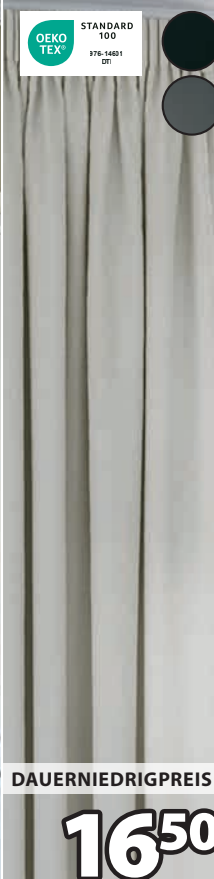

DAUERNIEDRIGPREIS

1650

AMUNGEN ABDUNKLUNGS-VORHANG

100% Polyester. Mit Tunnelzug und Gardinenband. 1 x B140 x H300 cm