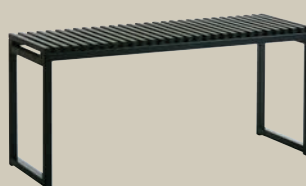

ROYALOAK®

**MARSTRAND SIDEBOARD**

Massivholz, Eichenfurnier  
und Dekorfolie.  
B150 x H85 x T45 cm\*\* 329,-

Spare  
24%

250,-

ROYALOAK®

**SANDBY SIDEBOARD**

Massivholz und Eichenfurnier.  
Soft-Close-Türen.  
B160 x H85 x T45 cm\*\* 499,-

25,-

**TRAPPEDAL WANDREGAL**  
Dekorfolie und Stahl. 2 Stück.  
B50/25 x H35/35 x T20/20 cm

**VIRUM SITZBANK**  
Massives Kiefernholz und  
Stahl. B100 x H45 x T35 cm

DAUERNIEDRIGPREIS

80,-

ROYALOAK®

**STENSBY SITZBANK**  
Massives Eichenholz und  
Eichenfurnier. B100 x H45 x T45 cm