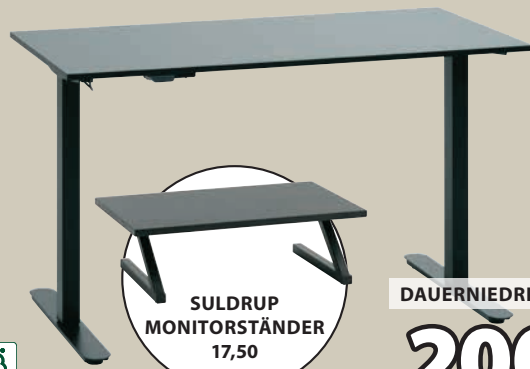

**TJELE BÜROSTUHL**

Kunstleder. Mit verstellbarer Höhe und stufenlosem Kippmechanismus. B68 x H115-125 x T77 cm ~~199,-~~

Spare  
32%

135,-

DAUERNIEDRIGPREIS

25,-

**BOB LATERNE**

Glas, Metall und Kiefer.  
B22 x L22 x H58 cm

Spare  
25%

30,-

**MAGNAR HÄNGELEUCHE**

Stahl. Exkl. Leuchtmittel.  
Ø22 x H220 cm ~~39,99~~

**SVANEKE HÖHENVERSTELLBARER SCHREIBTISCH**

Elektronisch höhenverstellbarer Schreibtisch aus Dekorfolie und Stahl. Auch in weiß erhältlich. B60 x L120 x H70-119 cm\*\*

SULDRUP  
MONITORSTÄNDER  
17,50

DAUERNIEDRIGPREIS

200,-

B45 x H130 cm ~~8,99~~ 7,-  
B60 x H130 cm ~~11,99~~ 9,50  
B75 x H130 cm ~~15,99~~ 11,50  
B90 x H130 cm ~~18,99~~ 14,-  
B105 x H130 cm ~~21,99~~ 16,50

**BOKN UP & DOWN-PLISSEE**

Schnurloses Top-Down-Bottom-Up-Plissee, das an der oberen sowie an der unteren Schiene bewegt werden kann. In der Breite kürzbar. B40 x H90 cm ~~6,99~~

Spare  
28%

5,-

B60 x H180 cm ~~32,99~~ 16,50  
B80 x H180 cm ~~44,99~~ 22,50  
B90 x H180 cm ~~49,99~~ 25,-  
B100 x H180 cm ~~54,99~~ 27,50