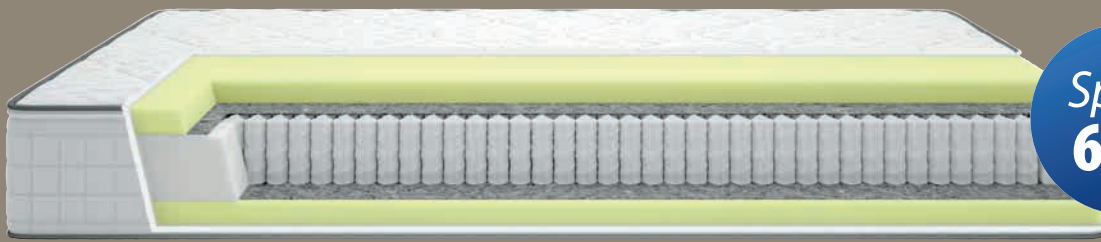

Spare
60%

240.-

DREAMZONE®

GOLD S55 TASCHENFEDERKERNMATRATZE SEHR FEST

25 cm hohe, wendbare Premium-Matratze mit 500 Multi-Taschenfedern/m², unterteilt in 7 Komfortzonen, die eine passgenaue, ergonomisch korrekte Unterstützung bieten. Die Matratze ist mit Kaltschaum gepolstert. Waschbarer Bezug mit einer dicken Steppung. Der Bezug enthält TENCEL™ Lyocellfasern. 90x190 cm** und 90x200 cm** 599,-

140x200 cm** 95,-