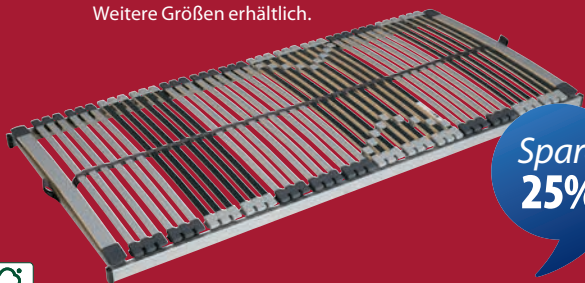

Spare
25%

DREAMZONE®

ALA FIX GA30 LATTENROST

44 Lamellen, unterteilt in 7 Komfortzonen. 9 Doppellamellen mit einstellbarer Härte. 90x190 cm** und 90x200 cm** ~~199,-~~

150.-

**KAUFE EINE
GOLD MATRATZE
UND ERHALTE
10% AUF EIN
GOLD KOPFKISSEN**

NUR GÜLTIG IN DEN FILIALEN

**Dieser Artikel muss bestellt werden.

GOLD
EXKLUSIVE
QUALITÄT

**SCHLAFE
DRAUF - 100
NÄCHTE LANG**

Teste deine neue GOLD-Matratze 100 Nächte lang, und wenn du nicht zu 100 % zufrieden sein solltest, kannst du sie gegen eine andere Matratze umtauschen.

Handelsblatt

**SEHR HOHE
Kunden-
empfehlung**

2024
JYSK

Bauen & Einrichten
YouGov BrandIndex
Entwicklung Weiterempfehlung
02.07.2024

YouGov

Die Angebote gelten solange der Vorrat reicht, vorbehaltlich fehlender Lieferung. Dekorationsstücke sind in den Angeboten nicht enthalten! Alles Abholpreise, Lieferung auf Anfrage. Sollten diese Artikel trotz sorgfältig geplanter Angebotsmengen allzu schnell ausverkauft sein, bitten wir um dein Verständnis. Bitte beachte, dass einzelne hier beworbene Artikel aufgrund eines ggf. vorgezogenen Verkaufs bereits ausverkauft sein können. Sämtliche Möbel sind zur Selbstmontage. Alle Maßangaben sind ca.-Angaben. Etwaige Verpackungen der verkauften Waren nehmen wir gerne in unseren Filialen zurück. Wir behalten uns Druckfehler vor.
JYSK, Stadtweg 2, 24976 Handewitt. Mindestfinanzierungsbetrag von 120.00 €. Laufzeit: 12 Monate. Monatliche Mindestratenhöhe: 10.00 €. Keine Bearbeitungsgebühren. Keine Anzahlung notwendig. 0,00% effektiver Jahreszins: Entspricht z. B. bei einem Finanzierungsbetrag von 600.00 € und einer Laufzeit von 12 Monaten einem gebundenen Sollzins von 0,00 % p. a. bzw. einer Rate von 50.00 € pro Monat. Der Gesamtbetrag entspricht dem Nettodarlehensbetrag. Alle Angaben stellen zugleich das 2/3 Beispiel gemäß § 6 a Abs. 3 PAngV dar. Bonität vorausgesetzt.

**Ein Service unserer Partnerbank TARGOBANK AG,
Kasernenstraße 10, 40213 Düsseldorf.**