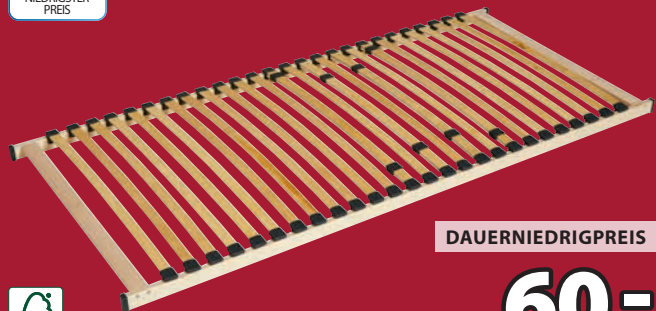

DAUERNIEDRIGPREIS

60.-

DREAMZONE®

MEELVA BA50 FIX LATTENROST

26 Leisten, aufgeteilt in 3 Komfortzonen. 4 Doppelleisten mit einstellbarer Härte. 90x200 cm

GOLD
EXKLUSIVE
QUALITÄT

25
JAHRE
GARANTIE

OEKO
TEX®
STANDARD
100
976-14691
DTI

80x200 cm** **449,- 180,-**
100x200 cm** **569,- 225,-**
140x200 cm** **799,- 325,-**