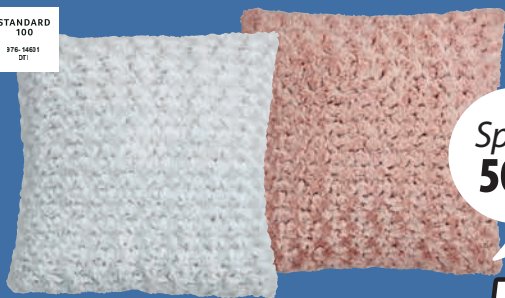

SPARE BIS ZU 60% AUF AUSGEWÄHLTE ZIERKISSEN

Spare
50%

KONGSSPIR ZIERKISSEN

Bezug aus 100% Polyester. Kunstpelz. 45x45 cm **9,99**

5,-