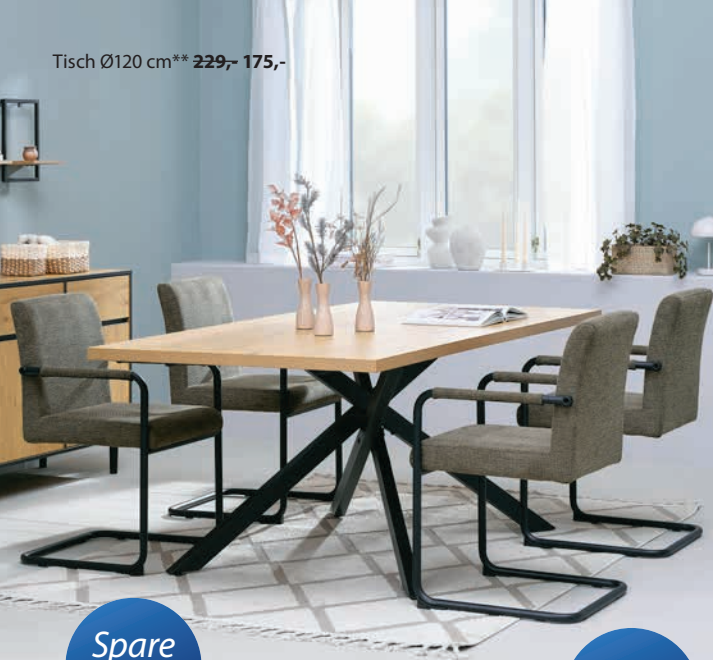

Tisch Ø120 cm** 229,- 175,-

Spare 22%

STUHL
70,-

NORTOFT ESSTISCH + ESPE ESSZIMMERSTUHL

Tisch: Dekorfolie und Stahl. B95 x L200 x H75 cm** 299,- 225,-
Stuhl: Stoff und Stahl. 89,99 70,-

Spare 24%

TISCH
225,-