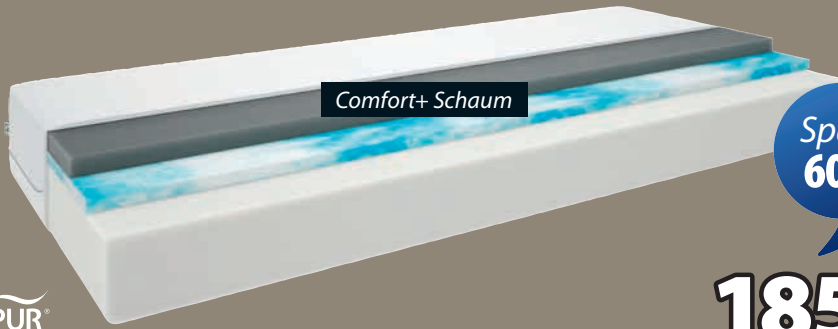

80x200 cm (nur online) ~~419,-~~ 165,-
100x200 cm ~~539,-~~ 215,-
140x200 cm** ~~749,-~~ 300,-

160x200 cm (nur online) ~~839,-~~ 335,-
180x200 cm** ~~939,-~~ 375,-

Comfort+ Schaum

Spare 60%

185,-

WELLPUR®

WELLPUR KVITA GF85 SCHAUMMATRATZE

22 cm hohe Premium-Matratze mit einem Kern aus 2,5 cm flexiblem Comfort+ Schaum, 15,5 cm Polyätherschaum und 4 cm druckentlastendem AIR-Memoryschaum, der mit feuchtigkeitsabsorbierender Bambuskohle angereichert ist. Der Bezug ist waschbar und mit einer Anti-Milbenbehandlung versehen. 90x190 cm (nur online) und 90x200 cm ~~469,-~~

SCHLAFE DRAUF - 100 NÄCHTE LANG

Teste deine neue GOLD-Matratze 100 Nächte lang, und wenn du nicht zu 100 % zufrieden sein solltest, kannst du sie gegen eine andere Matratze umtauschen.

80x200 cm** ~~549,-~~ 275,-
100x200 cm** ~~699,-~~ 350,-
140x200 cm** ~~999,-~~ 500,-