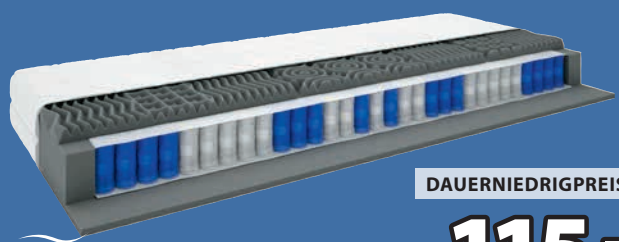

DREAMZONE®
GOLD S60 TASCHENFEDERKERNMATRATZE FEST
24 cm hohe, wendbare Premium-Matratze mit 2 Härtegraden und 240 Taschenfedern/m², unterteilt in 5 Komfortzonen. Die eine Seite der Matratze ist mit einer Kombination aus druckentlastendem Gelschaum und Polyätherschaum gepolstert. Die Polsterung der anderen Seite ist aus Polyätherschaum. Waschbarer Bezug. Die Stiftung Warentest hat in der Ausgabe 10/2024 die GOLD S60 F in der Größe 90x200 cm getestet und mit dem Ergebnis GUT (2,4) bewertet. 90x200 cm **599,-**

Spare **50%**

300.-

BASIC NIEDRIGSTER PREIS | 80x200 cm** 45,-
140x200 cm** 85,-

DAUERNIEDRIGPREIS

FSC **50.-**

HEMSIL FIX BA40 LATTENROST
26 Leisten. 90x200 cm**

GOLD EXKLUSIVE QUALITÄT | **OEKO TEX** STANDARD 100 976-14691 DTI

80x200 cm** 139,- 55,-
100x200 cm** 169,- 67,50
140x200 cm** 249,- 100,-
180x200 cm** 299,- 120,-

WELLPUR® **60.-**

WELLPUR FRYA GT30 TOPPER
4,5 cm hoher Premium-Topper mit einem Kern aus druckentlastendem AIR-Memoryschaum. Waschbarer Bezug. 90x200 cm** **149,-**

PLUS KOMFORT & QUALITÄT | **15** JAHRE GARANTIE | **OEKO TEX** STANDARD 100 976-14691 DTI

80x200 cm** 105,-
100x200 cm** 135,-
140x200 cm** 185,-
160x200 cm** 210,-

DREAMZONE®
STRIA PS25 TASCHENFEDERKERNMATRATZE
19 cm hohe Qualitätsmatratze mit 324 Taschenfedern/m², unterteilt in 11 Komfortzonen. Die Matratze ist mit Polyätherschaum gepolstert. Waschbarer Bezug mit einer weichen, dicken Steppung. 90x190 cm** und 90x200 cm

115.-

GOLD EXKLUSIVE QUALITÄT | **25** JAHRE GARANTIE | **OEKO TEX** STANDARD 100 976-14691 DTI

80x200 cm** 319,- 125,-
100x200 cm** 399,- 160,-
140x200 cm** 569,- 225,-
160x200 cm** 639,- 250,-