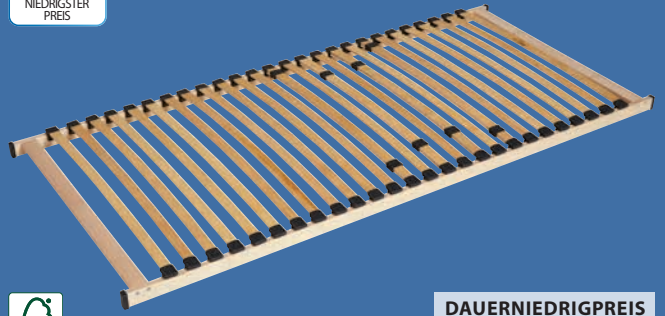

140x200 cm 65,-

DAUERNIEDRIGPREIS

40,-

HASLA BF50 SCHAUMMATRATZE

10 cm hohe Matratze mit einem Kern aus Polyätherschaum. Waschbarer Bezug mit einer leichten Steppung. 90x200 cm

140x200 cm** 95,-

DAUERNIEDRIGPREIS