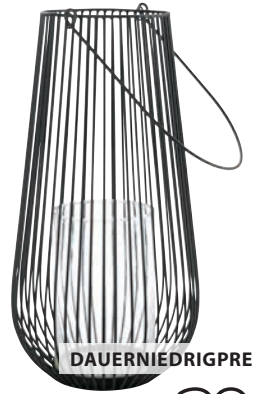

DAUERNIEDRIGPREIS

20⁵

MELIAS LATERNE
Glas und Metall. Ø24 x H46 cm