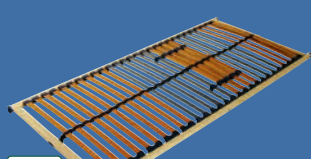

DAUERNIEDRIGPREIS

DREAMZONE® **100.-**

TUNDRA FIX PASO LATTENROST

28 Lamellen, unterteilt in 5 Komfortzonen. 5 Doppellamellen mit einstellbarer Härte. 90x190 cm** und 90x200 cm

Die Angebote gelten solange der Vorrat reicht, vorbehaltlich fehlender Lieferung. Dekorationsstücke sind in den Angeboten nicht enthalten! Alles Abholpreise, Lieferung auf Anfrage. Sollten diese Artikel trotz sorgfältig geplanter Angebotsmengen allzu schnell ausverkauft sein, bitten wir um dein Verständnis. Bitte beachte, dass einzelne hier beworbene Artikel aufgrund eines ggf. vorgezogenen Verkaufs bereits ausverkauft sein können. Sämtliche Möbel sind zur Selbstmontage. Alle Maßangaben sind ca.-Angaben. Etwaige Verpackungen der verkauften Waren nehmen wir gerne in unseren Filialen zurück. Wir behalten uns Druckfehler vor.
JYSK, Stadtweg 2, 24976 Handewitt. Mindestfinanzierungsbetrag von 120.00 €. Laufzeit: 12 Monate. Monatliche Mindestratenhöhe: 10.00 €. Keine Bearbeitungsgebühren. Keine Anzahlung notwendig. 0,00% effektiver Jahreszins: Entspricht z. B. bei einem Finanzierungsbetrag von 600.00 € und einer Laufzeit von 12 Monaten einem gebundenen Sollzins von 0,00 % p. a. bzw. einer Rate von 50.00 € pro Monat. Der Gesamtbetrag entspricht dem Nettodarlehensbetrag. Alle Angaben stellen zugleich das 2/3 Beispiel gemäß § 6 a Abs. 3 PAngV dar. Bonität vorausgesetzt.

Ein Service unserer Partnerbank **TARGOBANK AG, Kasernenstraße 10, 40213 Düsseldorf.**