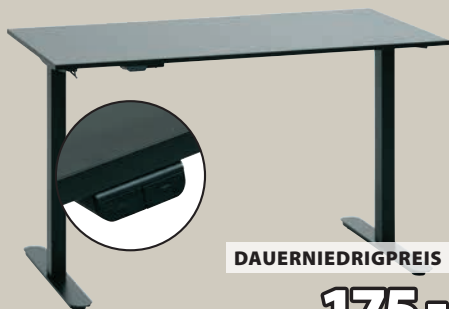

200,-

HEMDRUP Sideboard  
Dekorfolie und Stahl.  
B150 x H80 x T41 cm\*\* 249,-

Wir  
garantieren den  
günstigsten Preis!\*\*Bedingungen auf  
JYSK.de/PreisgarantieSpare  
50%

Stuhl

18<sup>50</sup>

KLIPLLEV Esstisch + JONSTRUP Esszimmerstuhl  
Tisch: Dekofurnier. Ø120 x H75 cm\*\* 299,- 200,-  
Stuhl: Stoff und Stahl. 36,99 18,50

Spare  
33%

200,-

Spare  
25%

ROYALOAK®

HAGE Sideboard  
Massives Eichenholz und Eichenfurnier.  
B140 x H86 x T45 cm\*\* 369,-

275,-

DAUERNIEDRIGPREIS

45,-

NIMTOFTE Bürostuhl  
Mit verstellbarer Höhe und  
stufenlosem Wippmechanismus.  
B58 x H92-102 x T64 cm

DAUERNIEDRIGPREIS

175,-

SVANEKE höhenverstellbarer Schreibtisch  
Elektronisch höhenverstellbarer Schreibtisch aus  
Dekorfolie und Stahl. B60 x L120 x H70-119 cm\*\*