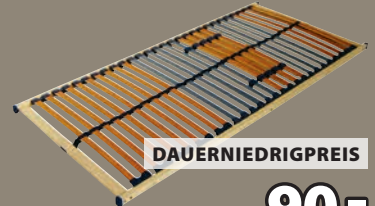

90.-

TUNDRA FIX Lattenrost

28 Lamellen, unterteilt in 5 Komfortzonen.
5 Doppellamellen mit einstellbarer Härte.
90x190 cm** und 90x200 cm**

PLUS
KOMFORT
& QUALITÄT

100x200 cm** 149,- 57,50
140x200 cm 199,- 80,-
160x200 cm** 239,- 90,-
180x200 cm 259,- 100,-