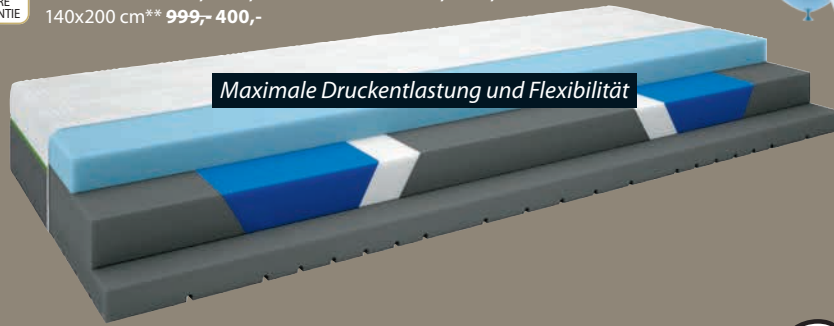

**GOLD**  
EXKLUSIVE  
QUALITÄT

80x200 cm\*\* **369,- 250,-**  
100x200 cm\*\* **469,- 325,-**  
140x200 cm\*\* **649,- 450,-**

Spare  
**31%**

**275.-**

**DREAMZONE®**

**OFJORDEN** verstellbarer Rahmenrost

Elektrisch verstellbarer Lattenrost mit Fernbedienung. 33 Lamellen, unterteilt in  
7 Komfortzonen. 4 Doppellamellen mit einstellbarer Härte. 90x190 cm\*\* und  
90x200 cm\*\* **399,-**

**GOLD**  
EXKLUSIVE  
QUALITÄT**25**  
JAHRE  
GARANTIE80x200 cm\*\* 549,- 220,- 160x200 cm\*\* 1099,- 440,-  
100x200 cm\*\* 699,- 280,- 180x200 cm\*\* 1199,- 480,-  
140x200 cm\*\* 999,- 400,-Spare  
60%**240.-**