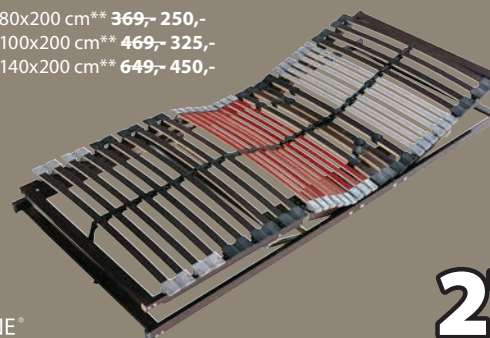

Spare
31%

275.-

DREAMZONE®

OFJORDEN verstellbarer Rahmenrost

Elektrisch verstellbarer Lattenrost mit Fernbedienung. 33 Lamellen, unterteilt in
7 Komfortzonen. 4 Doppellamellen mit einstellbarer Härte. 90x190 cm** und
90x200 cm** **399,-**