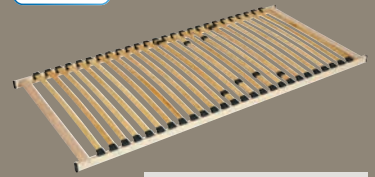

GOLD
EXKLUSIVE
QUALITÄT

25
JAHRE
GARANTIE

80x200 cm** 549,- 220,- 160x200 cm** 1099,- 440,-
100x200 cm** 699,- 280,- 180x200 cm** 1199,- 480,-
140x200 cm** 999,- 400,-

Spare
60%

240.-

DREAMZONE®

SUNDAN Schaummatratze medium

23 cm hohe Premium-Matratze mit 7 Komfortzonen und einem Kern aus 7 cm flexiblem Comfort+ Schaum und 15 cm Polyätherschaum. Bezug waschbar. 90x190 cm** und 90x200 cm 599,-

GOLD
EXKLUSIVE
QUALITÄT

25
JAHRE
GARANTIE

**GARANTIE VON
BIS ZU
25 JAHREN AUF
JYSK-MATRATZEN**

Für weitere Informationen über
unsere erweiterte Garantie, frage
einen Mitarbeiter in deiner
Filiale oder besuche JYSK.de

GOLD
EXKLUSIVE
QUALITÄT

25
JAHRE
GARANTIE

80x200 cm** 629,- 315,- 160x200 cm** 1259,- 630,-
100x200 cm** 799,- 400,- 180x200 cm** 1399,- 700,-
140x200 cm** 1099,- 550,-

Spare
50%

300.-

DREAMZONE®

DRIVA Taschenfederkernmatratze sehr fest

27 cm hohe Premium-Matratze mit 505 Taschenfedern/m², unterteilt in 7 Komfortzonen. Die Matratze ist auf der einen Seite mit atmungsaktivem Latex und Kaltschaum und auf der anderen Seite mit Polyätherschaum gepolstert. Waschbarer Stretchbezug mit einer dicken Steppung. 90x190 cm** und 90x200 cm 699,-

BASIC
NIEDRIGSTER
PREIS

140x200 cm** 100,-

65.-

DREAMZONE®

MEELVA FIX Lattenrost

26 Leisten, aufgeteilt in 3 Komfortzonen.
4 Doppelleisten mit einstellbarer Härte.
90x200 cm

GOLD
EXKLUSIVE
QUALITÄT

25
JAHRE
GARANTIE

80x200 cm** 899,- 450,-
100x200 cm** 1149,- 575,-
140x200 cm** 1599,- 800,-
160x200 cm** 1799,- 900,-

Spare
50%

500.-

Dunlopillo
det naturlige valg

DUNLOPILLO FUSION Schaummatratze medium

25 cm hohe Premium-Matratze mit 7 Komfortzonen. Kern aus 3 cm druckentlastendem Gelschaum und 21 cm hochelastischem Kaltschaum. Bezug waschbar. 90x200 cm** 999,-