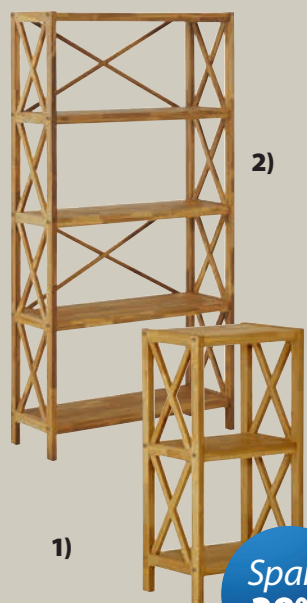

1)

Spare
28%

Preis ab

50,-

ROYALOAK®
JANNERUP Regal
Eichenfurnier.

1) B40 x H87 x T30 cm** 69,99 50,-
2) B80 x H161 x T30 cm** 159,- 115,-