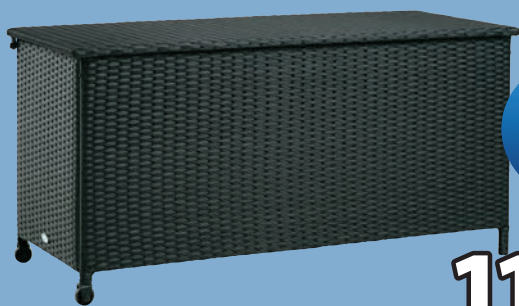

Spare  
50%

**70,-**

FJELLERUP Gartenstuhl

Stahl und Polyrattan. ~~139,-~~

Spare  
23%

**115,-**

YDERUP Auflagenbox

Stahl und Polyrattan. Mit einfach zu bedienendem hydraulischem  
Deckel, Rädern und Handgriff. B133 x H64 x T55 cm ~~149,-~~

Spare  
28%

**250,-**

OUTRUP Sonnenliege

Stahl und Polyrattan. Inkl. Premium-Kissen mit strapazierfähigem,  
strukturgewebtem Bezug. B59 x L195 x H100 cm ~~349,-~~