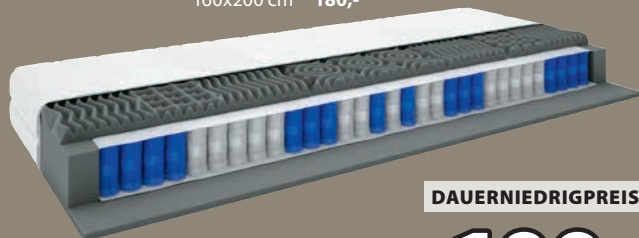

DAUERNIEDRIGPREIS

100.-

DREAMZONE®

STRIA Taschenfederkernmatratze fest

19 cm hohe Qualitätsmatratze mit 324 Taschenfedern/m², unterteilt in 11 Komfortzonen. Die Matratze ist mit Polyätherschaum gepolstert. Waschbarer Bezug mit einer weichen, dicken Steppung. 90x190 cm** und 90x200 cm

GOLD
EXKLUSIVE
QUALITÄT

25
JAHRE
GARANTIE

80x200 cm** 399,- 160,-
100x200 cm** 499,- 200,-
140x200 cm** 699,- 275,-
160x200 cm** 799,- 310,-