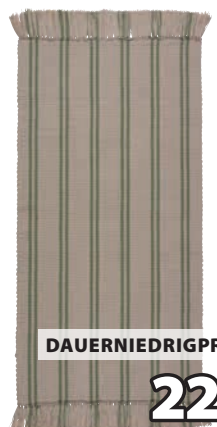

DAUERNIEDRIGPREIS **22⁵⁰**

HEISTARR Teppich
100% Polyester (100% recycelt). 70x140 cm