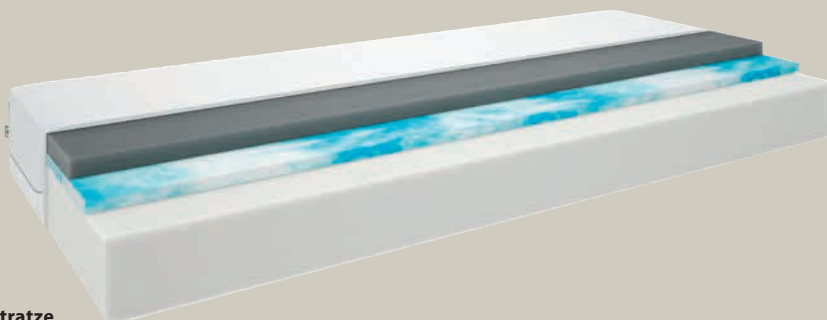

Spare
60%

WELLPUR®

WELLPUR KVITA Schaummatratze

22 cm hohe Premium-Matratze mit einem Kern aus 2,5 cm flexiblem Comfort+-Schaum, 15,5 cm Polyetherschaum und 4 cm druckentlastendem AIR-Memory-Schaum. 90x200 cm **449,-**

175.-