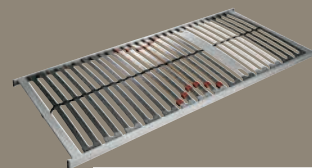

**BASIC**  
NIEDRIGSTER  
PREIS

80x200 cm\*\* 45,-  
140x200 cm\*\* 85,-

**DAUERNIEDRIGPREIS**

**50.-**

**HEMSIL FIX Lattenrost**

26 Leisten. 90x200 cm

**PLUS**  
KOMFORT  
& QUALITÄT

80x200 cm\*\* 100,-  
100x200 cm\*\* 135,-  
140x200 cm\*\* 185,-  
Weitere Größen erhältlich.