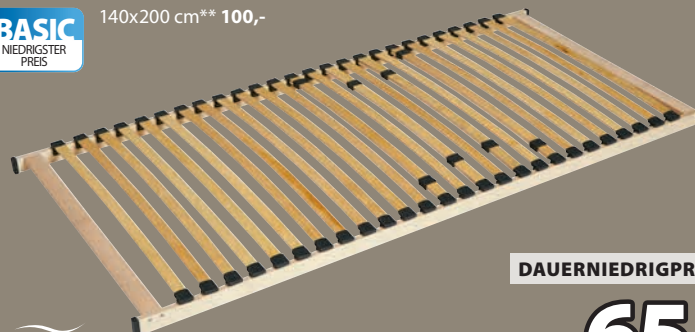

DAUERNIEDRIGPREIS

65.-

DREAMZONE®

MEELVA FIX Lattenrost

26 Leisten, aufgeteilt in 3 Komfortzonen.
4 Doppelleisten mit einstellbarer Härte. 90x200 cm