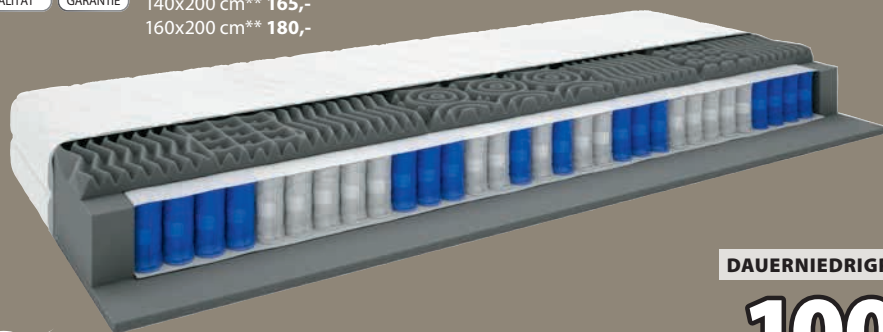

DAUERNIEDRIGPREIS

100.-

DREAMZONE®

STRIA Taschenfederkernmatratze fest

19 cm hohe Qualitätsmatratze mit 324 Taschenfedern/m², unterteilt in 11 Komfortzonen. Die Matratze ist mit Polyetherschaum gepolstert. Waschbarer Bezug mit einer weichen, dicken Steppung. 90x190 cm** und 90x200 cm

BASIC
NIEDRIGSTER
PREIS

80x200 cm** **45,-**
140x200 cm** **85,-**

DAUERNIEDRIGPREIS

50.-

HEMSIL FIX Lattenrost

26 Leisten. 90x200 cm**

PLUS
KOMFORT
& QUALITÄT

15
JAHRE
GARANTIE

80x200 cm** **137,50**
100x200 cm** **175,-**
140x200 cm** **250,-**
160x200 cm** **275,-**