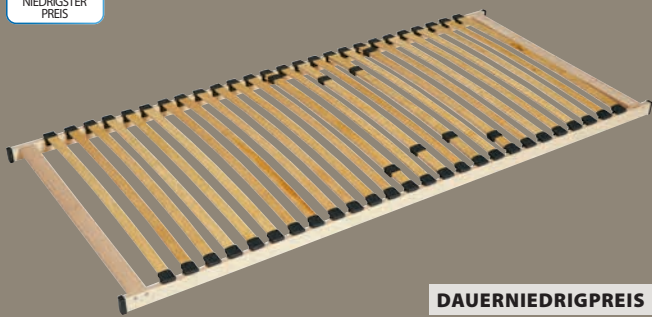

Spare
60%

Kühl

72⁵⁰

Otto Keller

GREENFIRST Entendaunen-Bettdecke

Premium-Bettdecke mit 80% weißen europäischen Entendaunen/20% Entenfedern, 300 g.
Dicht gewebte Hülle aus Satin (100% Baumwolle). Füllkraft 675. Waschbar bei 60°C. Inkl.
Aufbewahrungstasche. 135x200 cm **179,-**

GOLD
EXKLUSIVE
QUALITÄT

Spare
50%

KRONBORG[®]
OF DENMARK

KARLSTAD Handtuch

100% Baumwolle. Weich, dick und
besonders saugfähig. 500 g/m².
50x100 cm **6,99**

350

Spare
60%

9,-

Spare
60%

240,-

BASIC
NIEDRIGSTER
PREIS

140x200 cm** 100,-

DAUERNIEDRIGPREIS

65.-

DREAMZONE®

MEELVA FIX Lattenrost