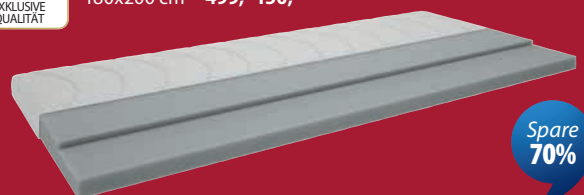

Spare
70%

13,50

FANA Synthetikkissen

Polyesterfasern, 600 g. Hülle aus 100% Baumwolle. 36x75 cm ~~44,-~~ 99

GOLD
EXKLUSIVE
QUALITÄT

140x200 cm** ~~399,-~~ 115,-
180x200 cm** ~~499,-~~ 150,-