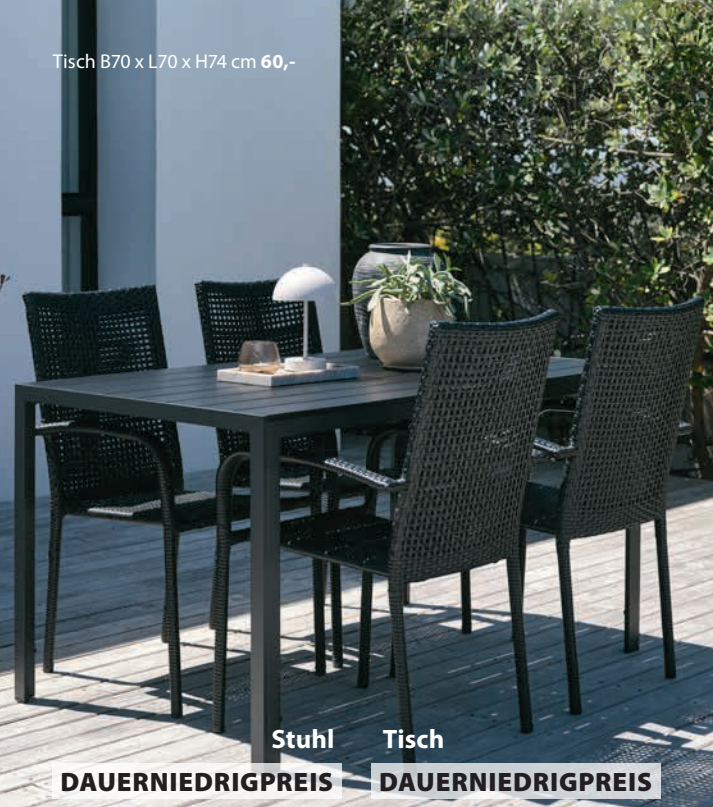

Tisch B70 x L70 x H74 cm 60,-

Stuhl Tisch

DAUERNIEDRIGPREIS DAUERNIEDRIGPREIS

16⁵⁰ 100.-

JERSORE Gartentisch + FUGLEBJERG Stapelstuhl

Tisch: Aluminium und künstliches Holz. B80 x L140 x H74 cm 100,-
Stuhl: Stahl und Polyrattan. Stapelbar. 16,50