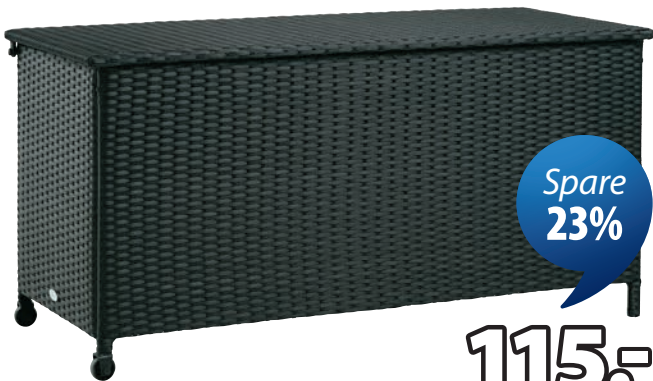

1 Sofa + 1 Sessel + 1 Tisch

DAUERNIEDRIGPREIS

450.-

VEN Lounge-Set

Tisch: Stahl, geöltes FSC®-Hartholz und Polyrattan. B56 x L93 x H43 cm.
3-Sitzer-Sofa mit Chaiselongue: Stahl und Polyrattan. Kann spiegelverkehrt aufgebaut werden. Sessel: Stahl und Polyrattan. Inkl. Premium-Polster mit strapazierfähigem, strukturgewebtem Bezug.**

DAUERNIEDRIGPREIS

70.-

TORSBAKKE Sonnenliege

Aluminium und Textilene. Mit verstellbarem Sonnenschutz. Zusammenklappbar. B57 x L193 x H71 cm

**Dieser Artikel muss bestellt werden.

Spare 23%

115.-

YDERUP Auflagenbox