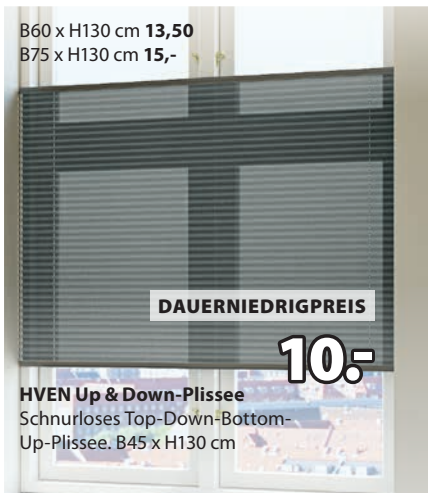

**5,-**

**BYGDIN Insektenschutzgitter**  
Für Türen. B90 x H210 cm

**DAUERNIEDRIGPREIS**

**10,-**

**HVEN Up & Down-Plissee**  
Schnurloses Top-Down-Bottom-Up-Plissee. B45 x H130 cm

Spare  
50%

Stuhl

**60.-**