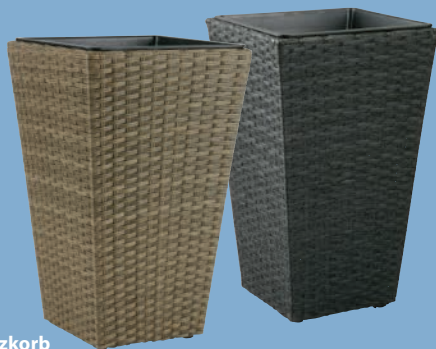

BLOMMOR Pflanzkorb

Verzinkter Stahl, Polypropylen und Polyrattan. Frostfest. B31 x L31 x H50 cm **34,99**

Spare
60%

13⁵⁰