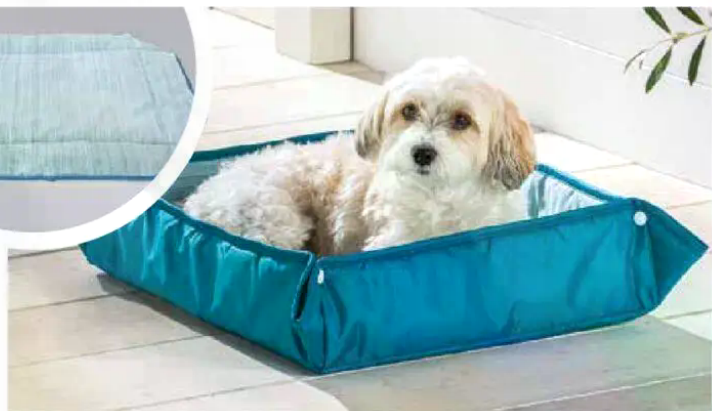

3 | 2IN1 KÜHLMATTE 'SERENITY'
flach als Matte oder als Bett mit-
hilfe der Druckknöpfe verwendbar,
leicht zu reinigen, waschbar bei
30 °C, aus leicht kühlendem Stoff,
Matte ca. B73/H4/T63 cm,
Bett ca. B61/H12,5/T51 cm
20010023389

-25 %

14.99

UVP 19.99