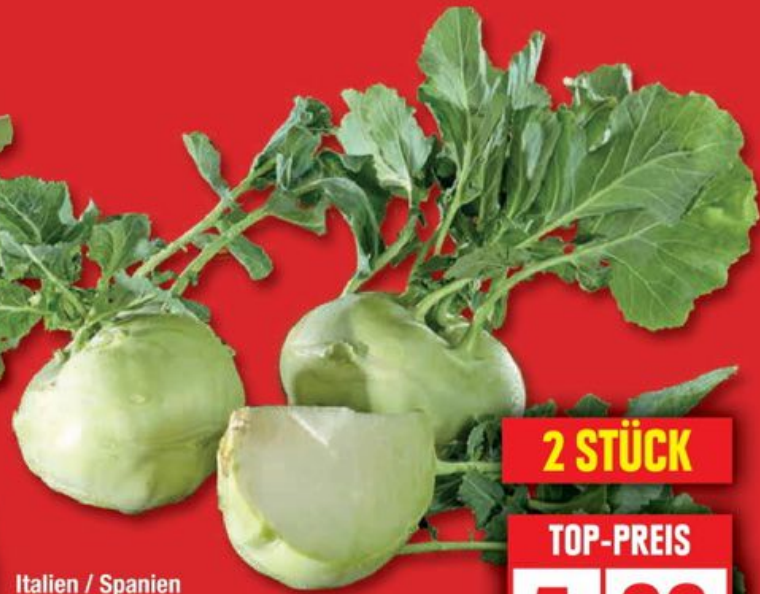

Italien / Spanien
Kohlrabi
Kl. I
n.G. = 1,00
2 Stück
Einzelpreis 0,79

2 STÜCK
TOP-PREIS
1 00
SIE SPAREN
0.58 €