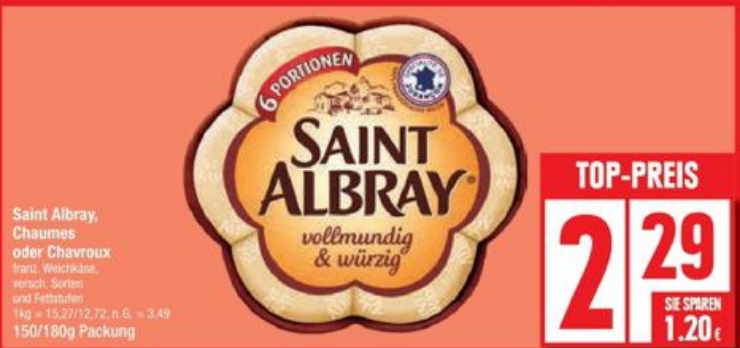

Saint Albroy,
Chaumes
oder Chavroux
franz. Weichkäse,
versch. Sorten
und Fettstufen
1kg = 15,27/12,72, n.G. = 3,49
150/180g Packung

TOP-PREIS
2 29
SIE SPAREN **1.20 €**