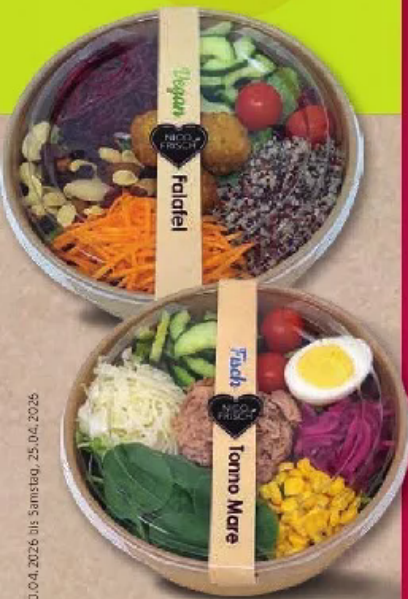

**GENIAL EINFACH,
PRAKTISCH UND
IMMER FRISCH.**