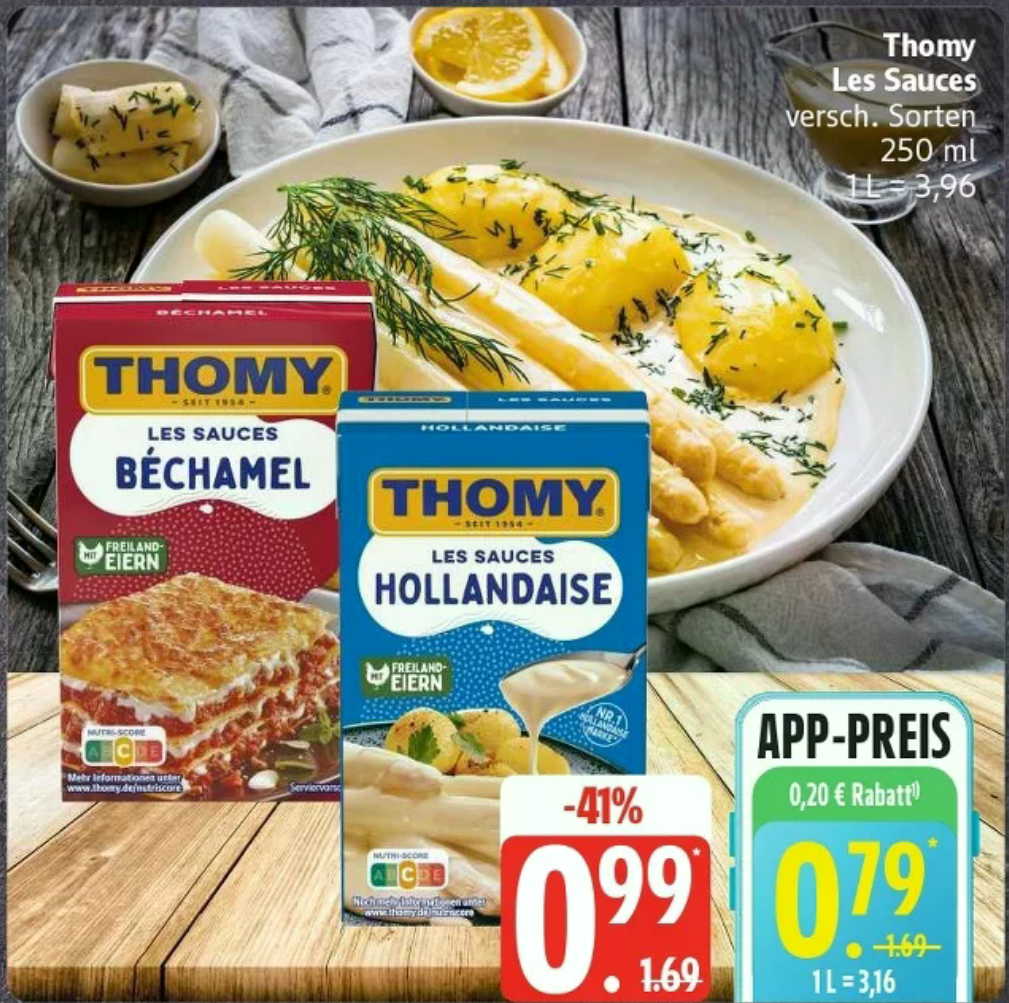

Noch kein °Punktesammler?

Jetzt in der App oder direkt im Markt zu PAYBACK anmelden.

La Española  
Olivenöl Extra  
Nativ  
500 ml  
1 L = 15,98

**80**  
Extra\*Punkte  
PAYBACK

**7.99**

Thomy  
Les Sauces  
versch. Sorten  
250 ml  
1 L = 3,96