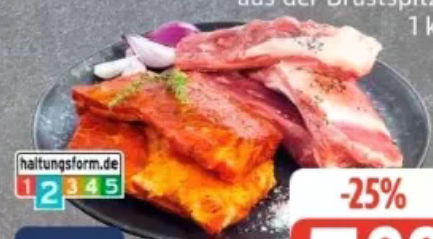

ENTDECKEN SIE UNSER EDEKA BIO SORTIMENT!

EDEKA Bio

Kluftsteak
aus der Schweineoberschale
100 g

haltungform.de
1 2 3 4 5

AN
UNSERER
THEKE

-34%
0.79
1.19

**Neuseeländische
Lammfleisch**
gefroren, aufgetaut
100 g

-16%

3.99
4.79

AN
UNSERER
THEKE

**Gewürztes
Schweinehackfleisch zum
Braten**, oder frische
Mettbratwurst, 1 Kg

haltungform.de
1 2 3 4 5

AN
UNSERER
THEKE

-40%
5.99
9.99

Tafelspitz
aus der deutschen
Jungbullenkeule, ideal zum
Schmoren
100 g

AN
UNSERER
THEKE

AKTION
1.89

Knusperspieße
aus dem
Schweinenacken,
mariniert
100 g

AN
UNSERER
THEKE

1.79

**Wiesenhof
Pollo fino gewürzt, Pollo
fino natur**
Hähnchen-Oberkeule
100 g
1 kg = 9,90

AKTION
0.99

**Norddeutsche
Grillrippe**
natur oder mariniert,
aus der Brustspitze
1 kg

AN
UNSERER
THEKE

-25%
5.99
7.99

Hähnchen Innenfilet
SB-verpackt
400 g
1 kg = 9,97

haltungform.de
1 2 3 4 5

-20%

3.99
4.99

Kotelett vom Schwein
in Scheiben, SB-verpackt
700 g
1 kg = 4,98

haltungform.de
1 2 3 4 5