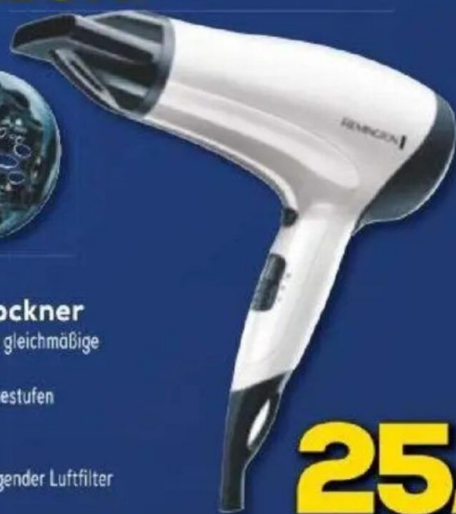

D3015¹⁾ Haartrockner

- Keramik-Ionen-Ring für eine gleichmäßige Wärmeverteilung
- 3 Heiz- & 2 separate Gebläsestufen
- Eco-Einstellung
- Abkühlstufe
- Abnehmbarer leicht zu reinigender Luftfilter
- Stylingdüse, Diffusor