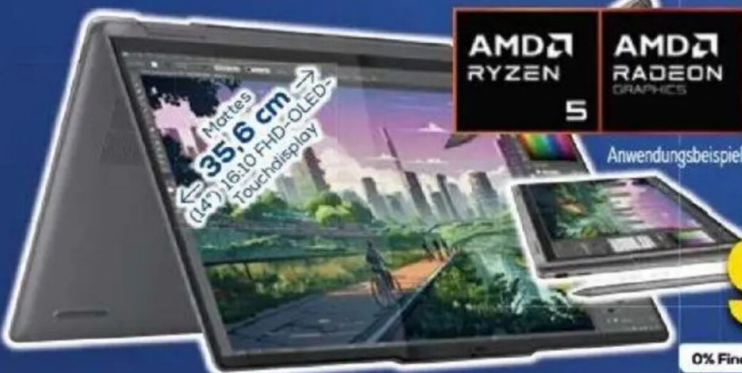

Lenovo Yoga 7 14AHP9
(83DK006BGE)**

- AMD Ryzen 5 8640HS Prozessor mit KI-Funktion und Radeon 780M Grafik
- Augenschonendes Display, TÜV Low Blue Light zertifiziert
- Inkl. Lenovo Digital Pen & Lenovo Yoga 14" Sleeve
- Robustes Gehäuse nach MIL-STD-801H-Militärstandards getestet
- 2x USB-C 40 GB/s USB4-Anschlüsse (Datenübertragung, PowerDelivery 3.1 und DisplayPort 2.1)
- Windows® 11 Home***