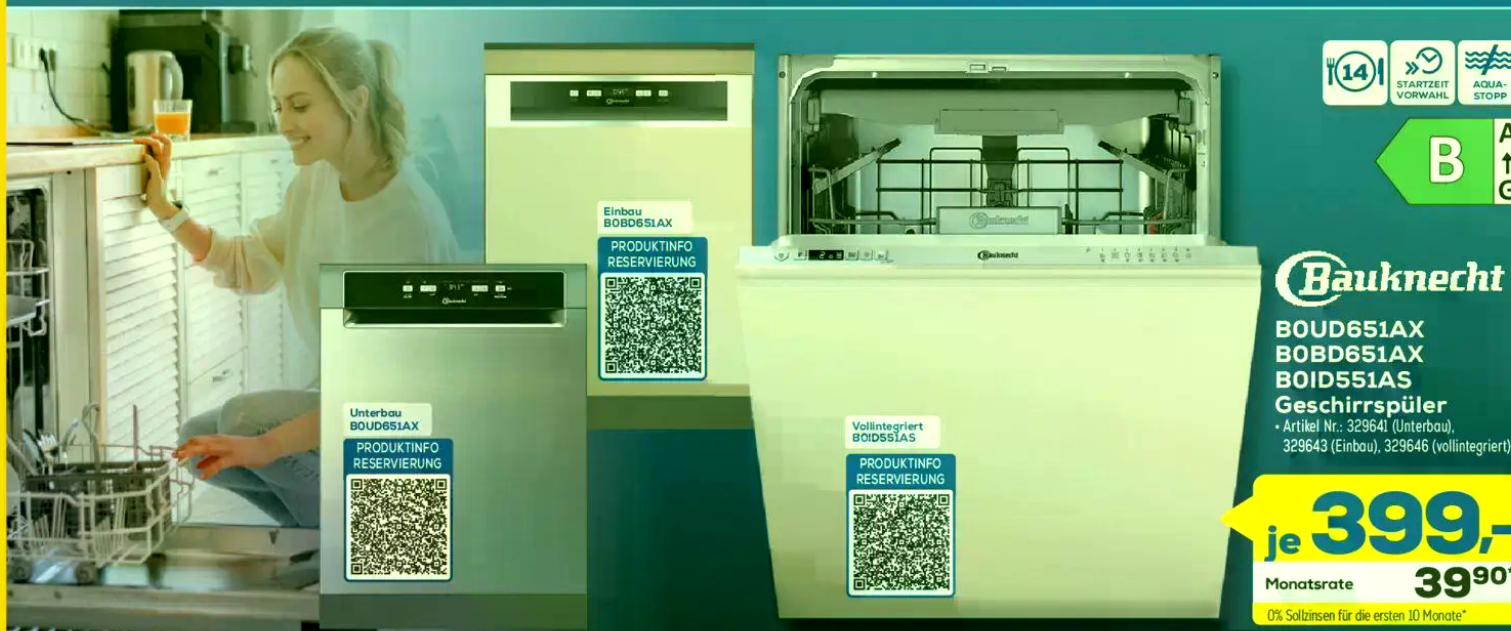

Bauknecht

BOUD651AX
BOBD651AX
BOID551AS
Geschirrspüler
• Artikel Nr.: 329641 (Unterbau),
329643 (Einbau), 329646 (vollintegriert)

je **399,-**

Monatsrate **39^{90*}**
0% Sollzinsen für die ersten 10 Monate*