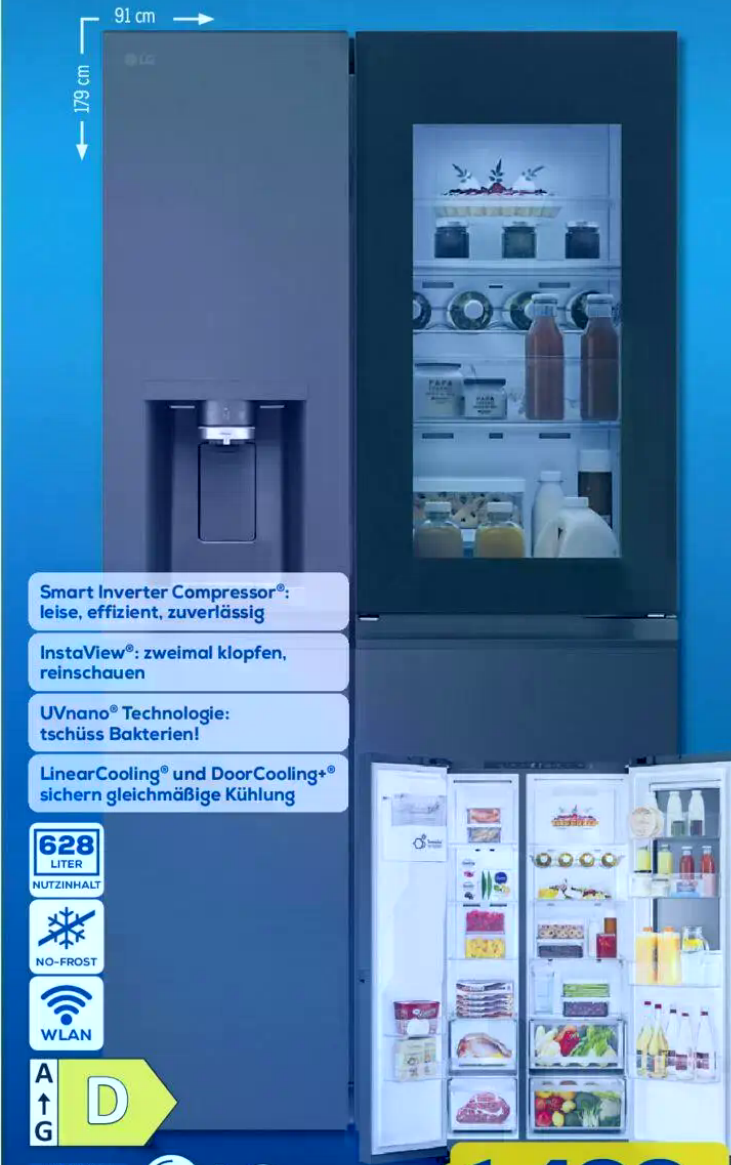

Metal Fresh: Hygienische Metallrückwand

375 LITER NUTZINHALT

**LG**

GBS524AEV Kühl-Gefrierkombi  
• Artikel Nr.: 501913

**899,-**

Monatsrate **89<sup>90</sup>\***  
0% Sollzinsen für die ersten 10 Monate\*