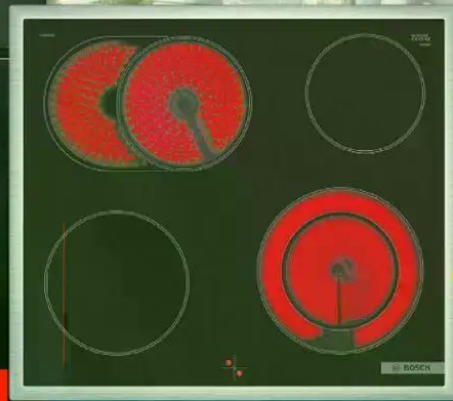

499,-

Monatsrate **49⁹⁰***

0% Sollzinsen für die ersten 10 Monate*

euronics
berlet

CLICK & COLLECT:

Online bestellen und
innerhalb von **30 Minuten**
in Deiner Berlet Wunsch-
filiale abholbereit.

Über 13.000 Produkte
warten hier auf Sie:
www.euronics-berlet.de