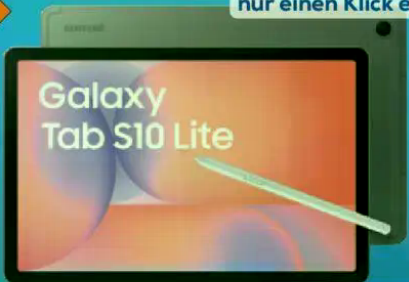

Premium-Tablet: AI⁹⁾ nur einen Klick entfernt

SAMSUNG

Galaxy Tab S10 Lite (128 GB) Wi-Fi

27,7 cm (10,9") WUXGA+ Display mit bis zu 90 Hz (2.112 x 1.320)¹¹⁾ • 5 MP Selfiekamera, 8 MP Hauptkamera • Wi-Fi 6 (ax) und Bluetooth 5.3 • lass deiner Kreativität freien Lauf - dank Samsung S Pen • Android 15

289,-

OCTA CORE PROZESSOR 12 GB LPDDR5x RAM 256 GB Interner Speicher