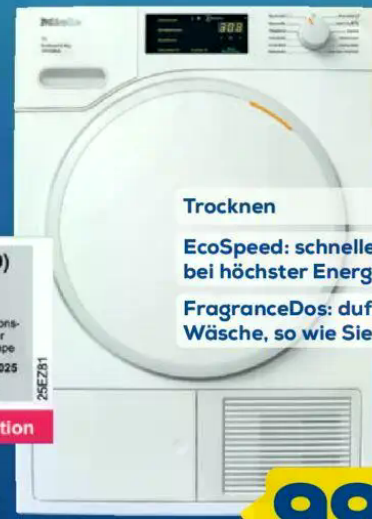

8 KG
STARTZEIT VORWAHL

Trocknen
ProSense®- Mengenautomatik
Reversierautomatik: für gleichmäßige Trocknung und weniger Falten

599,-

AEG
TR7T60689
Wärmepumpen-Trockner

10 Programme • großes Display mit weißer LED-Anzeige • verlängerter Knitterschutz • Maße (H x B x T): 85 x 60 x 66 cm • Nur beim autorisierten Fachhändler!

A
G **C**

kWh/100l: 95

8 KG
STARTZEIT VORWAHL

Trocknen
EcoSpeed: schneller trocknen bei höchster Energieeffizienz
FragranceDos: duftende Wäsche, so wie Sie es mögen

Miele
TWC 660 WP 125 Edition
Wärmepumpen-Trockner