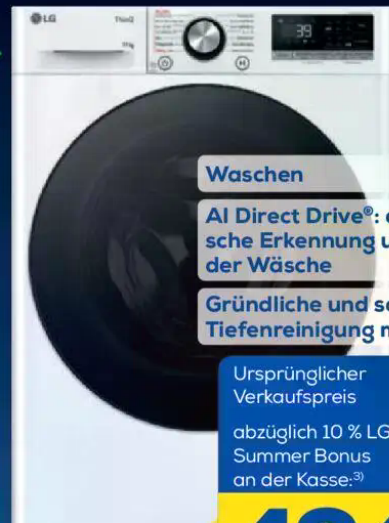

Waschen
AI Direct Drive®: automatische Erkennung und Schutz der Wäsche
Gründliche und schonende Tiefenreinigung mit Dampf

Ursprünglicher Verkaufspreis **549,-**
abzüglich 10 % LG Summer Bonus an der Kasse:³⁾ **-54⁹⁰**

494¹⁰

LG
F4W11A
Waschmaschine

14 Waschprogramme, • Nachlegefunktion • Tür aus gehärtetem Glas • Beladungserkennung • TurboWash® 360°: 39 Minuten Schnellprogramm • EEK A-10% • Startzeitvorwahl • Maße (H x B x T): 85,0 x 60,0 x 62,0 cm

A
G **A**

kWh/100l: 39
Liter/Wäsche: 45

9 KG
1.400 U/Min.