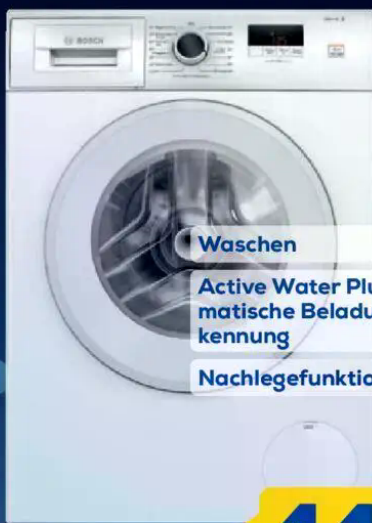

A
G **A**

kWh/100l: 40
Liter/Wäsche: 44

7 KG
1.400 U/Min.

Waschen
Active Water Plus: automatische Beladungserkennung
Nachlegefunktion

444,-

BOSCH
WGE02420
Waschmaschine

11 Programme • 24 Std. Endezeitvorwahl • Einknopf-Bedienung • Schaumerkennung • Maße (H x B x T): 84,8 x 59,8 x 58,8 cm • Nur beim autorisierten Fachhändler!

A
G **A**

kWh/100l: 47
Liter/Wäsche: 54

11 KG
1.350 U/Min.