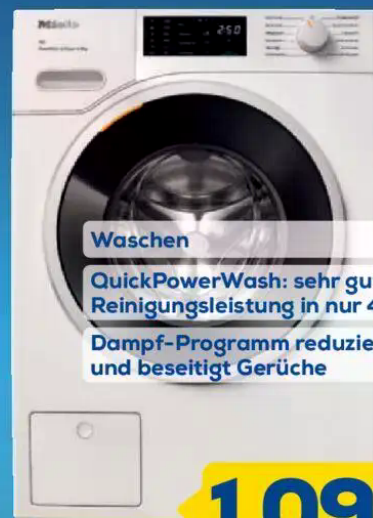

Waschen
QuickPowerWash: sehr gute Reinigungsleistung in nur 49 Min.¹⁾
Dampf-Programm reduziert Falten und beseitigt Gerüche

1.099,-

Miele
WWD380 WPS
Waschmaschine

11 Programme • CapDosing • miele@home: clever vernetzt für mehr Möglichkeiten²⁾ • Maße (H x B x T): 85,0 x 59,6 x 64,3 cm • Nur beim autorisierten Fachhändler!

AUS UNSERER RADIO-WERBUNG

A
G **C**

kWh/100l: 97

8 KG
STARTZEIT VORWAHL