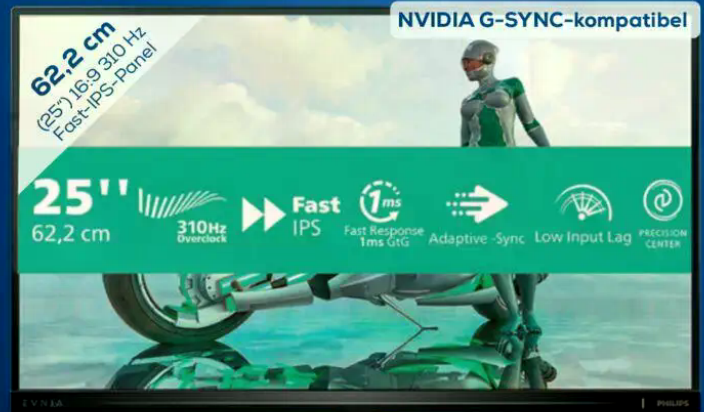

eKickScooter F3 Pro D⁴⁾

- 1.200 W max. Leistung
- vordere hydraulische und hintere Elastomerfederung
- Scheibenbremsen
- intelligentes TFT-Display mit Navigation
- selbstdichtende schlauchlose 10"-Luftreifen

579,-

VESA DisplayHDR 400

NVIDIA G-SYNC-kompatibel