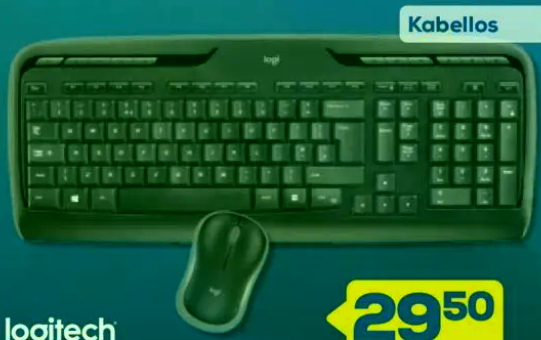

Kabellos

logitech

Wireless Combo MK330

Zuverlässige 2,4-GHz-Technologie • flache Tasten mit extra leisem Anschlag • 11 Sondertasten für Multimedia, Internet und E-Mail • optischer Mausensensor mit 1000 dpi • Funkempfänger in der Maus verstaubar • deutsches Tastaturlayout

29,50