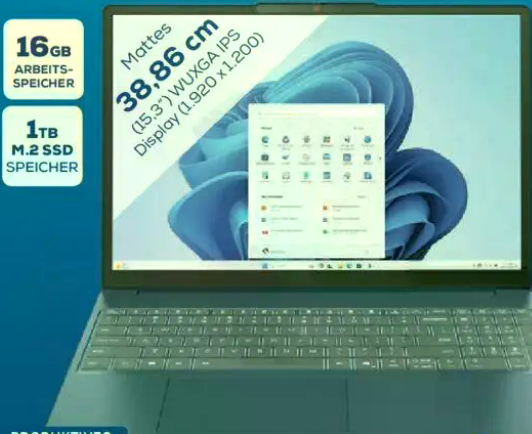

16 GB
ARBEITS-
SPEICHER

1 TB
M.2 SSD
SPEICHER

Mattes
38,86 cm
(15,3") WUXGA IPS
Display (1.920 x 1.200)

Snapdragon

Copilot+PC

PRODUKTINFO
RESERVIERUNG

Lenovo

IdeaPad Slim 3 15O8X10
• Artikel Nr.: 500900

599,-

Monatsrate **59^{90*}**
0% Sollzinsen für die ersten 10 Monate*