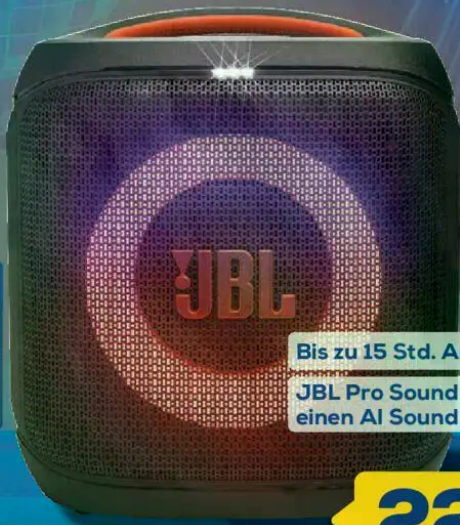

Bis zu 50 Std. Akkulaufzeit

Blendet alle Ablenkungen mit ANC aus

89⁹⁹

PRODUKTINFO RESERVIERUNG

SENNHEISER
ACCENTUM Wireless
Kopfhörer kabellos
• Artikel Nr.: 321861

PRODUKTINFO RESERVIERUNG

beyerdynamic
MMX 150 Wireless
Gaming Headset

• Artikel Nr.: 501242 (schwarz), 501243 (artic weiß)

Farbwahl:

159,-

Monatsrate **15^{90*}**

0% Sollzinsen für die ersten 10 Monate*

PARTY!

100
WATT

Bis zu 15 Std. Akkulaufzeit

JBL Pro Sound bekommt einen AI Sound Boost

PRODUKTINFO RESERVIERUNG

JBL

PartyBox Encore Essential 2

• Artikel Nr.: 500594

229,-

Monatsrate **22^{90*}**

0% Sollzinsen für die ersten 10 Monate*