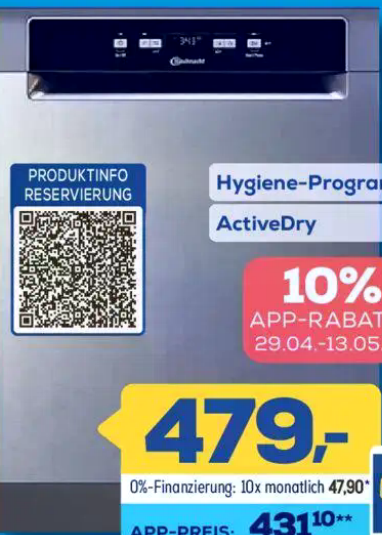

PRODUKTINFO
RESERVIERUNG

Hygiene-Programm
ActiveDry

10%
APP-RABATT**
29.04.-13.05.26

479,-

0%-Finanzierung: 10x monatlich **47,90***
APP-PREIS: **431¹⁰****

PRODUKTINFO
RESERVIERUNG

VitaFresh: hält Lebensmittel
bei nahe 0 °C länger frisch