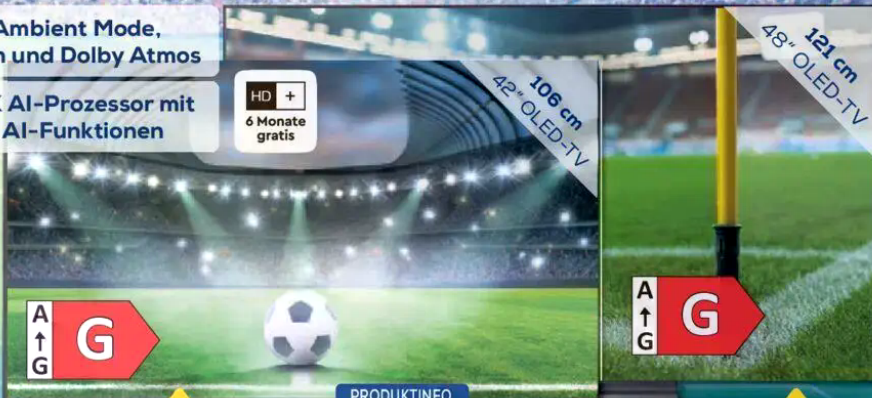

0% Sollzinsen für die ersten 10 Monate*

Filmmaker Ambient Mode,
Dolby Vision und Dolby Atmos

a9 Gen8 4K AI-Prozessor mit
zahlreichen AI-Funktionen

HD +
6 Monate
gratis

PRODUKTINFO
RESERVIERUNG

A
↑
G

A
↑
G

106 cm
42" OLED-TV