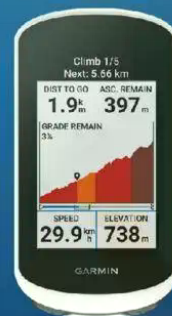

Größtes Display.
Großartiges Upgrade.

**Apple Apple Watch
Series 10 (46mm) GPS+4G**

OLED-Display, Uhrzeitanzeige, Zähler u.a. für: Schritte, Kalorien, Überwachte Aktivitäten u.a.: Schlafen, bis zu 18 Stunden Betrieb mit Akku, Maße (B x T): 39 x 46 mm, Gewicht: 35,3 g

**motorola
edge 70 fusion
Smartphone**

50 MP + 13 MP Dual-Kamera • Bildstabilisator • 4K Videoaufnahme • gemäß der IP68-Zertifizierung staubdicht und wasserfest • Dual-SIM (Nano + eSIM) kompatibel

379,-

Herzfrequenzmessung

Farbwahl:

189,-

**GARMIN.
vivoactive® 5 (42 mm)
Fitness-Smartwatch**

42 mm Fitness-Smartwatch mit AMOLED-Touchdisplay • Innovative Gesundheits¹⁾- und Fitnessfunktionen • 30+ Sport-Apps, Garmin Coach und animierte Übungen • Smart Notifications²⁾, Pay³⁾, Music & Notfallhilfe⁴⁾ • Akkulaufzeit bis zu 11 Tage⁵⁾

215,-

**GARMIN.
Edge® Explore 2
Fahrad-Navigationsgerät**

3-Zoll Farb-Touchdisplay • Akkulaufzeit bis zu 16 Stunden³⁾ • Intensitätsminuten, Erholungsratgeber & VO2max⁵⁾ • Vorinstallierte Europa-Fahrrad- & Popularity Karten • Unfall-Benachrichtigung⁴⁾, Varia & inReach kompatibel