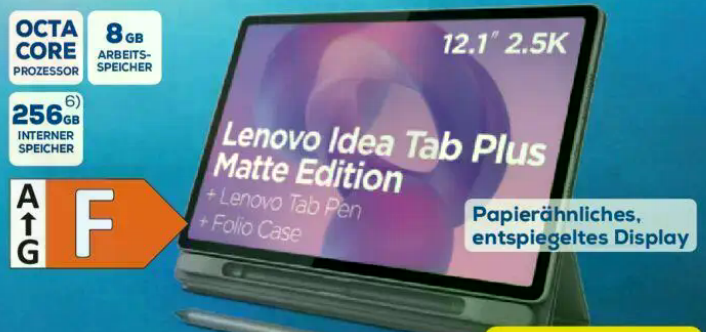

A ↑ G F

SAMSUNG

Galaxy Tab A11+ Wi-Fi

27,82 cm (11") Multi-Touch WUXGA bis zu 90 Hz Display (1.920 x 1.200) • Octa-Core-Prozessor mit 2,5 GHz + 2,0 GHz • microSD-Steckplatz (bis zu 2 TB) • 8-Megapixel-Kamera (Rückseite), 5-Megapixel-Kamera (Front) • Quad-Lautsprecher und Dolby Atmos[®]

Auch erhältlich als:

Galaxy Tab A11+ (128 GB)[®] 5G für 259,-

199,-

OCTA CORE PROZESSOR
8 GB ARBEITS-SPEICHER
256 GB⁶⁾ INTERNER SPEICHER

A ↑ G F

Lenovo

Idea Tab Plus (ZAG70182SE)

30,73 cm (12.1") Multi-Touch 2,5 k IPS Display mit bis zu 90Hz (2.560 x 1.600) • Octa-Core-Prozessor mit bis zu 2 x 2,5 GHz + 6 x 2,0 GHz • microSD-Steckplatz (bis zu 2 TB) • 13-Megapixel-Kamera (Rückseite), 8-Megapixel-Kamera (Front) • 4 Lautsprecher und Dolby Atmos[®]