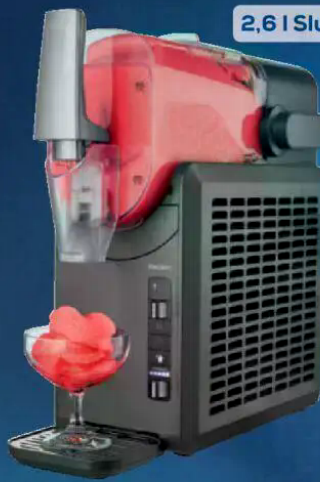

2,6 l Slush-Eis-Kapazität

connect
CHECK!
SEHR GUT
Medion Life MD 12090

medion
MD12090 Life Slush
Eismaschine

5 Modi • Soft Slush, Hard Slush, Milchshake, Wein Slush, Cocktail Slush • 30-60 Min. Zubereitungszeit* • Selbstreinigungsfunktion • ohne separates Eis • sofort einsatzbereit

400
WATT

159,-

Verwandelt fast alles in Eiscreme

13 One-Touch-Programme

NINJA
CREAMI
SCOOP & SWIRL NC701EU

Softeis- & Eismaschine
6 Soft-Serve-Programme, 6 klassische Kugeln-Programme & Mix-In • 2-in-1-Creamify-Technologie: verwandelt fast alles in Eiscreme, Softeis & mehr • inkl. 2 x 480 ml Becher • spülmaschinenfestes Zubehör