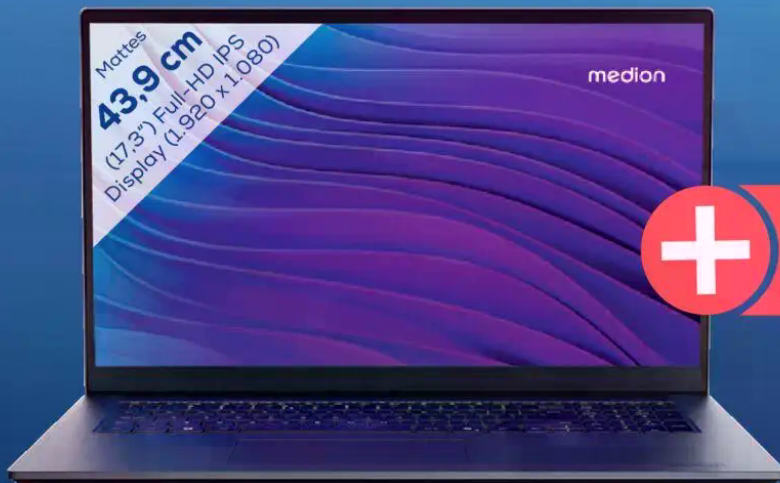

Mattes
43,9 cm
(17,3") Full-HD IPS
Display (1.920 x 1.080)

OFFICE-NOTEBOOK MIT GROSSEM DISPLAY

4 GB
DDR4
RAM

128 GB
M.2 SSD

INKLUSIVE
Microsoft 365 Personal, jetzt
NEU mit Copilot KI-Assistent,
im Wert von 99,- € UVP.
(1-Jahres-Abonnement)

medion
**Avantum 17 E1e
(MD600001)**

- Intel® Prozessor N100 (6 MB Cache, bis zu 3,40 GHz)
- Intel® UHD-Grafik
- Windows® 11 Home im S-Modus¹⁾
- Wi-Fi 6 (ax) & Bluetooth® 5.0
- Microsoft 365 Personal 1-Jahreslizenz

349,-

**GENAU RICHTIG.
MEHR DRAUF
MIT DER MEINE
EURONICS-APP!™**

Jetzt die App downloaden
und viele Rabatte sichern

¹⁾ OEM Recovery-Version, nutzbar nur in Verbindung mit dem gekauften System.