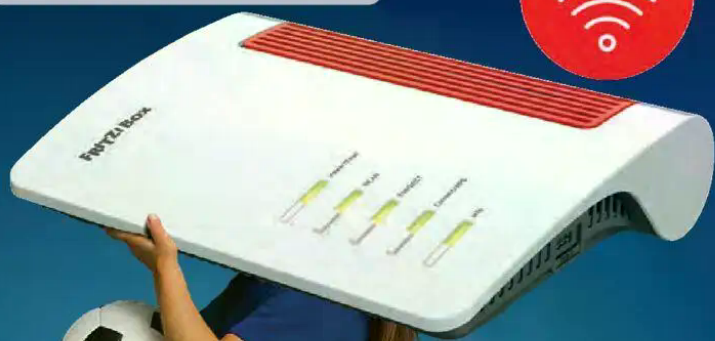

GENAU RICHTIG. HEIMSPIEL FÜR TECHNIK-FANS.

Ultraschnelles Wi-Fi 7
direkt am Glasfaseranschluss

Innovative Gesundheits²⁾-
und Fitnessfunktionen

Bis zu 14 Tage Akkulaufzeit¹⁾

255,-

FRITZ!

FRITZ!Box 5690

Volle Power von Wi-Fi 7 für Glasfaser • Wi-Fi 7 (802.11be) mit bis zu 6.448 Mbit/s (5.760 Mbit/s (5 GHz) und 688 Mbit/s (2,4 GHz)) • vergrößert das Heimnetz mit WLAN Mesh • Telefonanlage für DECT, IP und analog • Smart-Home-Funktionen für Strom, Wärme und Licht • unterstützt GPON/AON, Glasfasermodem (ONT), Kabelmodem und Mobilfunkstick • 1 x Glasfaseranschluss, 1 x 2,5 Gigabit WAN / LAN, 1 x 2,5 Gigabit LAN, 2 x Gigabit LAN, Telefonanschluss, 1 x USB 3.0

Farbwahl:

je 329,-

GARMIN.

Venu® 3 (45 mm)
Fitness-Smartwatch

AMOLED-Touchdisplay • 30+ Sport-Apps, Garmin Coach und animierte Übungen • Bluetooth®-Telefonie³⁾, Garmin-Pay⁴⁾, Music & Notfallhilfe⁵⁾

Auch erhältlich als: