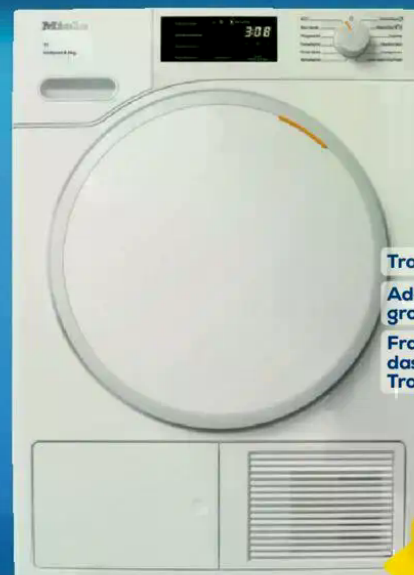

14 Programme • EcoSilence Drive • Leichtreinigungsschubblade • Flüssigwaschmitteleinsatz • Maße (H x B x T): 84,8 x 59,8 x 59,0 cm • Nur beim autorisierten Fachhändler!

C **A**
↑ **G**

kWh/100l: 95

8 KG RESTZEIT ANZEIGE