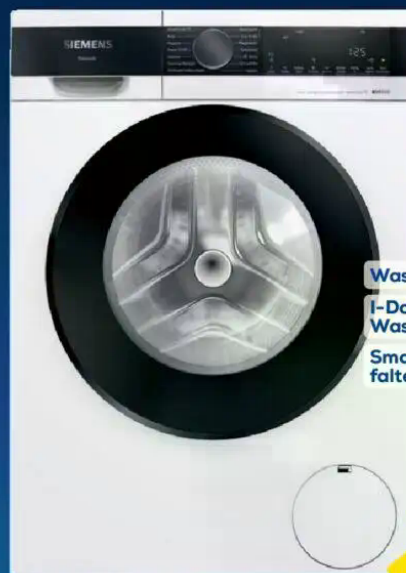

A **A**
↑ **G**

kWh/100l: 49
Liter/Wäsche: 50

9 KG 1.400 U/Min

- Waschen
- I-Dos: dosiert Waschmittel und Wasser in der exakten Menge
- SmartFinish: reduziert Knitterfalten um bis zu 50 %

599,-

SIEMENS WG44G2F22
Waschvollautomat

14 Programme • Nachlegefunktion • speedPack L: Programme beschleunigen oder in nur 15 Min. waschen • Anti-flecken-System: entfernt 4 hartnäckige Fleckenarten ganz ohne Vorbehandlung • Restzeitanzeige • Maße (H x B x T): 84,5 x 59,8 x 59,0 cm • Nur beim autorisierten Fachhändler!