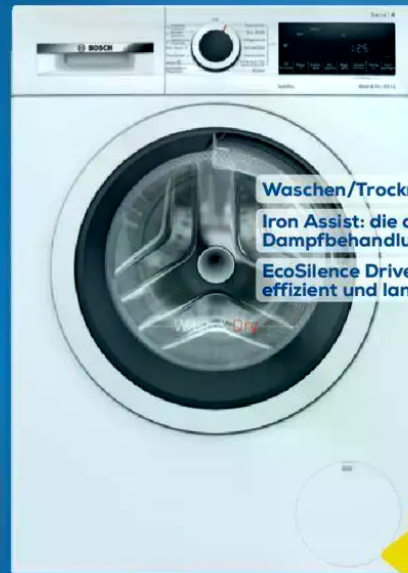

A **A**
↑ **G**

kWh/100l: 37
Liter/Wäsche: 39

1.400 U/Min 8 KG

- Waschen
- Universal-Fleckenoption
- 2-stufiges Zeitsparen

499,-

AEG Lavamat L6FBC41470
Waschvollautomat

9 Programme • Mengenautomatik • Schontrommel • integrierte Flüssigwaschmitteleinspülung • Maße (H x B x T): 84,7 x 59,6 x 57,7 cm • Nur beim autorisierten Fachhändler!