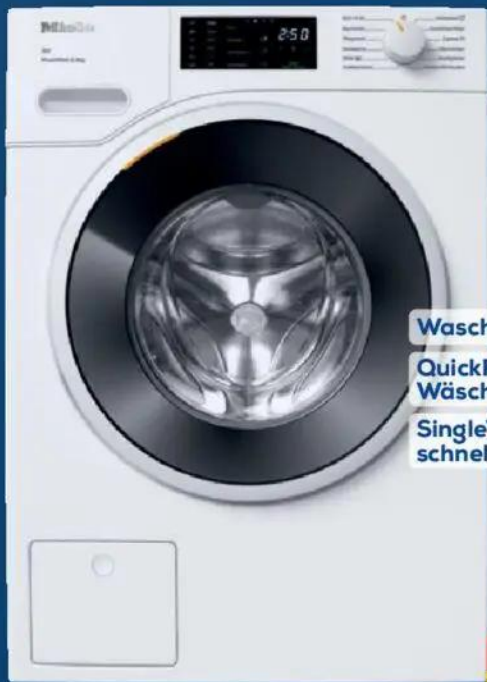

Waschen
QuickPowerWash: saubere Wäsche in nur 49 Minuten
SingleWash: Einzelteile schnell und sparsam waschen

Kostenlose Lieferung¹⁾

899,-

Miele
WWB360 WCS
Waschmaschine

11 Programme • CapDosing • Miele@home³⁾: clever vernetzt für mehr Möglichkeiten • Watercontrol-System • ProfiEco-Motor: sparsam, leistungsstark, verschleißfrei • Maße (H x B x T): 85,0 x 59,6 x 64,3 cm • **Nur beim autorisierten Fachhändler!**