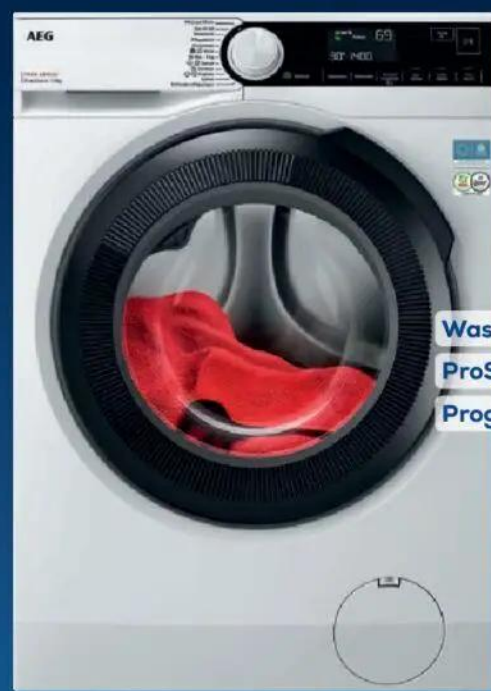

379,-

Waschen
Kurz 45': saubere Wäsche bei voller Beladung in nur 45 Minuten
Anti-Allergie-Programm

Kostenlose Lieferung¹⁾

299,-

Bauknecht

BW 719 A
Waschmaschine

13 Programme • Flecken 40°: entfernt mehr als 100 Flecken bei nur 40 °C • Option Extra Touch: verkürzt wahlweise die Zyklusdauer oder intensiviert die Waschleistung • Startzeitvorwahl max. 24 Std. • Restzeitanzeige • Maße (H x B x T): 85, x 59,5 x 54,0 cm