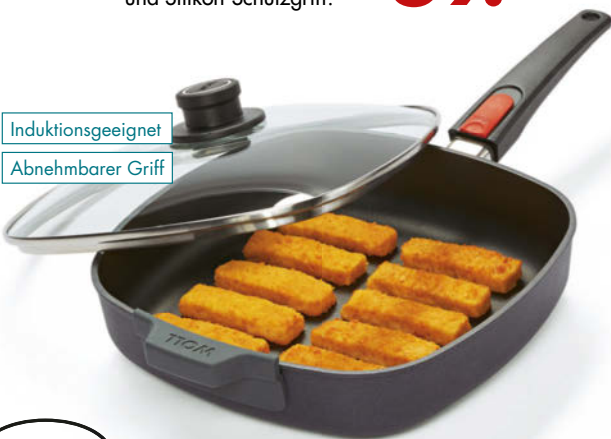

~~69.95**~~
39.99

Induktionsgeeignet

**Pfannenset
DIAMOND LITE**
Viereck-Gusspfanne.
28 x 28 cm, 6,5 cm hoch.
Sicherheitsglasdeckel
und Silikon-Schutzgriff.

K28250

~~137.85**~~
69.99

Induktionsgeeignet

Abnehmbarer Griff