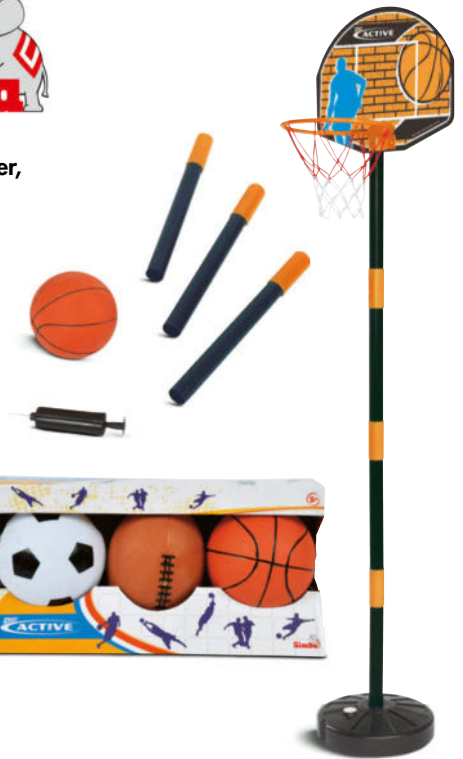

²⁴ K28050

~~54.99**~~

49.99

Basketball-Ständer, bis zu 160 cm

²⁴ K28049

~~19.99**~~

9.99

Mini-Spielball, 3er-Set