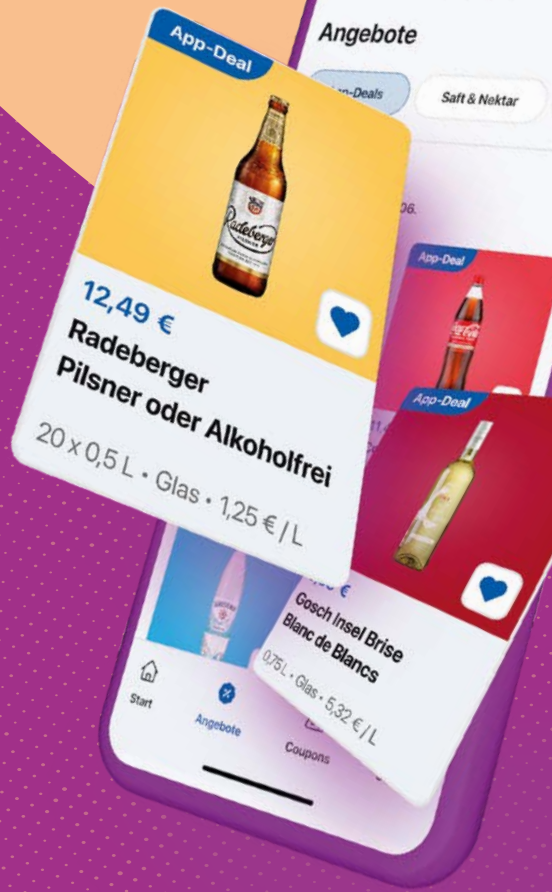

APP HERUNTERLADEN
& EXKLUSIVE APP-ANGEBOTE SICHERN

www.GH-GO.de

*ab einem Einkaufswert von 25 €

UNSERE EXKLUSIVEN APRIL-APP-DEALS!**

Lichtenauer

natürliches Mineralwasser
verschiedene Sorten
12 x 1,0 l PET + Pfand 3,30 €
Liter: 0,58 €

verschiedene Sorten
24 x 0,33 l Glas + Pfand 5,10 €
Liter: 2,52 €

19⁹⁹

**Gültig vom 01.04.2026 bis 30.04.2026.

PROSPEKT IMMER DABEI DURCHBLÄTTERN UND FAVORITEN SICHERN!

Mit unserem digitalen Prospekt und der Merktzettel-Funktion wird Einkaufen zum Klacks.

Liebingsgetränke speichern, Angebote checken,
Einkauf planen – ganz ohne Zettelwirtschaft!

SPAR'S DIR EXKLUSIVE RABATTE AUF DEINE GETRÄNKE!

Hol dir exklusive Getränke-Deals direkt auf dein Handy! Mit der GH GO App bekommst du Rabatte und Coupons, die du nur hier findest.

Dein Sparplan ist nur einen Klick entfernt!

DEIN GETRÄNKE- GUIDE TO GO ZUM SCROLLEN NAH!

Du suchst die perfekten Getränke für deine Party oder dein Familienessen?

Mit der GH GO App hast du Zugriff auf
Deutschlands größtes Getränkesortiment!