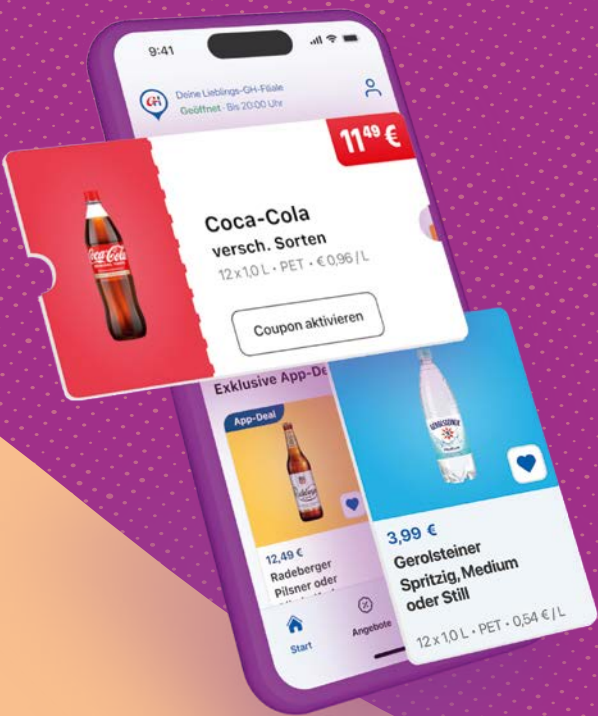

verschiedene Sorten
24 x 0,33 l Glas + Pfand 5,10 €
Liter: 2,52 €

19⁹⁹

**Gültig vom 01.04.2026 bis 30.04.2026.

PROSPEKT IMMER DABEI DURCHBLÄTTERN UND FAVORITEN SICHERN!

Mit unserem digitalen Prospekt und der Merktzettel-Funktion wird Einkaufen zum Klacks.

Liebingsgetränke speichern, Angebote checken,
Einkauf planen – ganz ohne Zettelwirtschaft!

SPAR'S DIR EXKLUSIVE RABATTE AUF DEINE GETRÄNKE!

Hol dir exklusive Getränke-Deals direkt auf dein Handy! Mit der GH GO App bekommst du Rabatte und Coupons, die du nur hier findest.

Dein Sparplan ist nur einen Klick entfernt!

DEIN GETRÄNKE- GUIDE TO GO ZUM SCROLLEN NAH!

Du suchst die perfekten Getränke für deine Party oder dein Familienessen?

Mit der GH GO App hast du Zugriff auf
Deutschlands größtes Getränkesortiment!