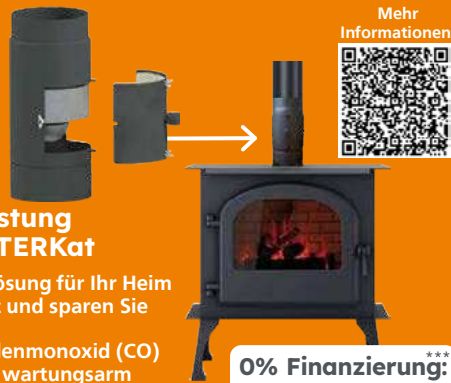

Nachhaltig heizen ohne einen neuen Ofen anschaffen zu müssen! Verhindern Sie die Stilllegung Ihres Holzofens Ende 2024.

MADE IN GERMANY

Kaminofen Nachrüstung mit dem KaminFILTERKat

- die umweltfreundliche Lösung für Ihr Heim - schonen Sie die Umwelt und sparen Sie Ressourcen
- reduziert Staub und Kohlenmonoxid (CO)
- einfache Montage sowie wartungsarm
- Made in Germany mit wasserbasierter Umweltlackierung
- Rauchrohr in schwarz oder dunkelgrau lackiert
- Durchmesser 150 mm