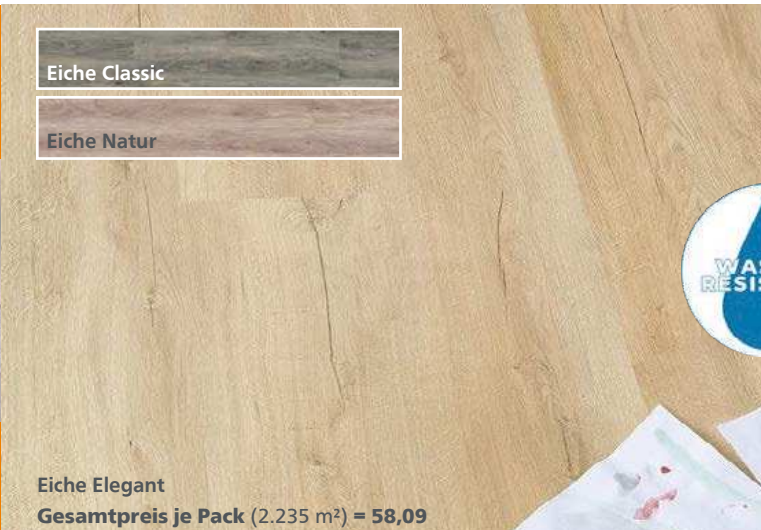

PARADOR Vinylboden HDF

- 120,7 x 21,6 cm
- 9,4 mm stark
- HDF-Trägerplatte
- leise und fußwarm
- Nutzungsklasse 31
- Warmwasser-Fußbodenheizung geeignet

0780403792

je m²

26,99

Gesamtpreis je Pack (1.825 m²) = 49,26