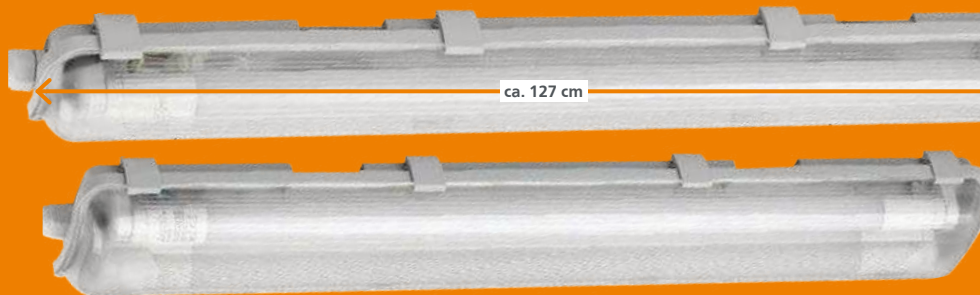

Bauholz

- Nadelholz
- unbehandelt
- kammergetrocknet
- feiner Sägeschnitt
- verschiedene Längen

■ Latte ca. 24 x 48 mm

Gesamtpreis je Stück (2 m) = 1,58

0780050091

je lfm

0,79

■ Rahmen ca. 58 x 38 mm

Gesamtpreis je Stück (2 m) = 3,58

0780050075

je lfm

1,79

■ Rahmen ca. 58 x 58 mm

Gesamtpreis je Stück (2 m) = 6,40

0780050076

je lfm

3,20

■ Rahmen ca. 58 x 78 mm

Gesamtpreis je Stück (2 m) = 7,60

0780050077

je lfm

3,80

■ Brett ca. 23 x 100 mm

Gesamtpreis je Stück (2 m) = 3,80

0780050100

je lfm

1,90

■ Baudiele ca. 40 x 200 mm

Gesamtpreis je Stück (2 m) = 10,78

0780050229

je lfm

5,39

Hobelware

- Fichte/Tanne
- unbehandelt
- kammergetrocknet
- 4-seitig gehobelt
- Kanten gefräst
- verschiedene Längen

■ Glattkantbrett 80 x 18 mm

Gesamtpreis je Stück (2 m) = 4,-

0780200379

je lfm

2,-

■ Glattkantbrett 100 x 18 mm

Gesamtpreis je Stück (2 m) = 4,99

0780200380

je lfm

2,50

■ Glattkantbrett 120 x 18 mm

Gesamtpreis je Stück (2 m) = 5,18

0780200381

je lfm

2,59

■ Glattkantbrett 140 x 18 mm

Gesamtpreis je Stück (2 m) = 6,29

0780200382

je lfm

3,15

■ Rahmen ca. 54 x 34 mm

Gesamtpreis je Stück (2 m) = 4,80

0780200632

je lfm

2,40

Konstruktionsholz

- Fichte
- unbehandelt
- kammergetrocknet
- 4-seitig gehobelt
- formstabil, hohe Festigkeit

■ Brett 19 x 64 x 2000 mm

Gesamtpreis je Stück (2 m) = 4,30

0780201482

je lfm

2,15

■ Brett 19 x 89 x 2440 mm

Gesamtpreis je Stück (2.44 m) = 6,08

0780201481

je lfm

2,49

■ Brett 19 x 140 x 2440 mm

Gesamtpreis je Stück (2.44 m) = 9,49

0780201483

je lfm

3,89

■ Brett 38 x 89 x 2440 mm

Gesamtpreis je Stück (2.44 m) = 12,18

0780201284

je lfm

4,99

OSB 3 Verlegeplatte

- Nut und Feder
- feuchtebeständig nach DIN EN 300
- ideal für Renovierungs- und Ausbaurbeiten
- 205 x 62,5 cm

■ Stärke: 12 mm

Gesamtpreis je Stück (1.28 m²) = 6,77

0780700208

je m²

5,29

■ Stärke: 15 mm

Gesamtpreis je Stück (1.28 m²) = 8,44

0780700209

je m²

6,59