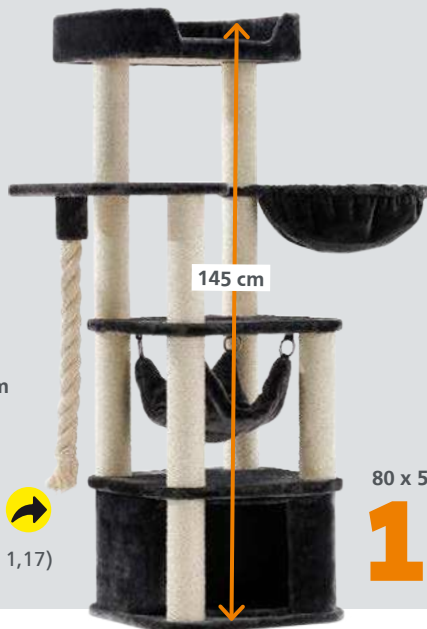

3,99  (kg = 3,91)

**Katzentreu mit
Babypuderduft**

- aus 100% natürlichem Bentonit

0689202858

12 kg Beutel

13,99  (kg = 1,17)

Katzenkratzbaum „Zada“

- zum Spielen, Klettern und Toben
- mit zahlreichen Liegemöglichkeiten
- Kratzstämme mit Sisal umwickelt, Ø 9 cm
- in den Farben cream und grau