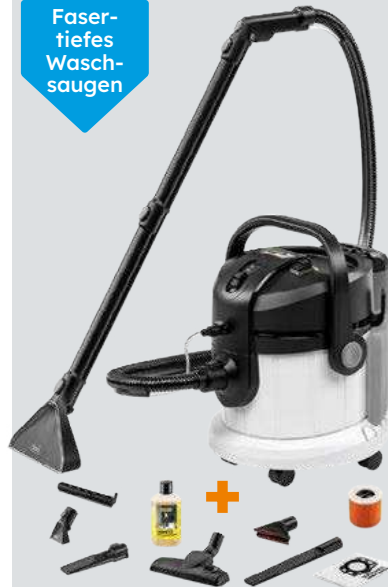

Faser-tiefes Waschsaugen

KÄRCHER

Waschsauger „SE 4 Plus Special“

- 1.000 Watt
- kraftvolles Staubsaugen auch auf Polster- sowie großen Textiloberflächen
- Feststelltaste für dauerhaftes Sprühen
- abnehmbarer 4 Liter Wassertank
- Ideal geeignet für Familien, Allergiker und Haushalte mit Tieren

0761181238

222,-