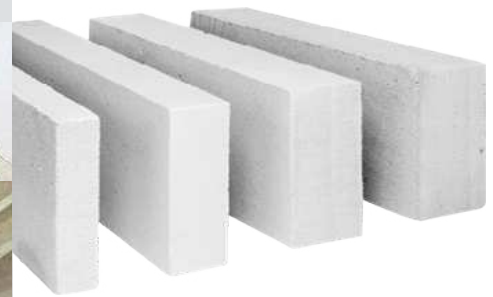

Porenbetonstein

- ökologisch und nachhaltig
- angenehmes Raumklima, allergikerfreundlich, ohne chemische Zusätze
- guter Schallschutz
- sehr hoher baulicher Brandschutz
- Länge 60 cm x Höhe 20 cm

0779352084

Stärke 50 mm

je Stück

1,39

Stärke 75 mm je Stück

Stärke 100 mm je Stück

Stärke 115 mm je Stück

Stärke 150 mm je Stück

0779352085

0779350436

0779350437

0779352086

2,09

2,49

3,29

4,29