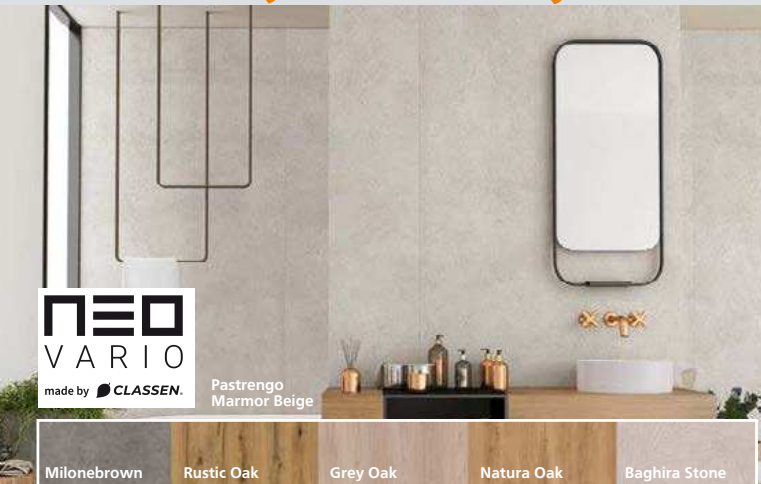

0780450417

z. B. 80 x 20 cm, je Stück

(m² = 15,63)

2,50

NEO VARIO
made by CLASSEN.

Pastrengo Marmor Beige

Milonebrown Rustic Oak Grey Oak Natura Oak Baghira Stone

Wandverkleidung Vario