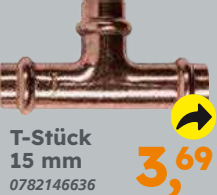

T-Stück 15 mm **3,69**