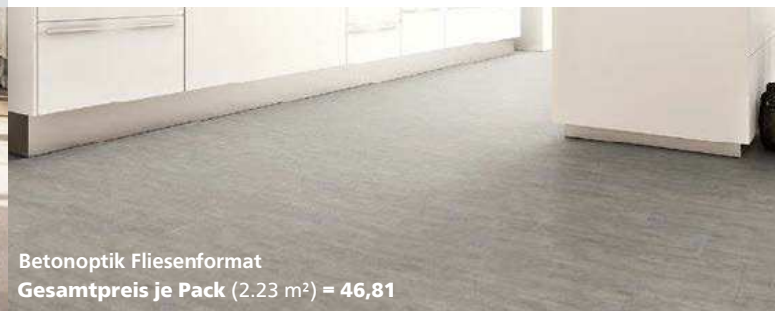

0780403808

Gesamtpreis je Pack
(2.222 m²) = 33,31

je m² **14,99**

Eiche Landhausdiele
Gesamtpreis je Pack (2.806 m²) = 58,90

Betonoptik Fliesenformat
Gesamtpreis je Pack (2.23 m²) = 46,81

Vinylboden

- Fliesenformat Beton-Optik 61,0 x 30,5 cm oder Eiche Landhausdiele 122,0 x 23,0 cm
- 4 mm stark
- Nutzschiicht 0,3 mm
- Trägerplatte: SPC (Solid-Polymer-Composite)
- wasserresistent