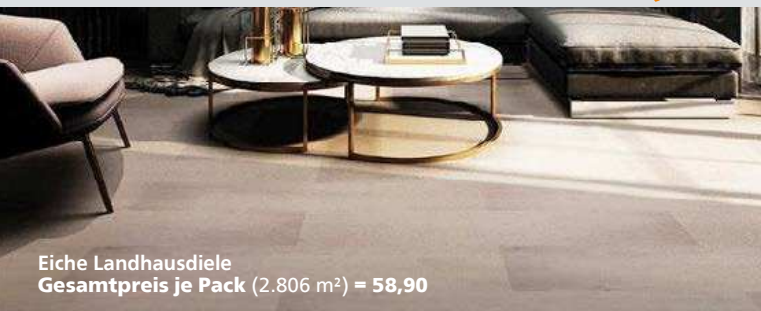

0780403808

Gesamtpreis je Pack
(2.222 m²) = 33,31

je m² **14,99**

Eiche Landhausdiele
Gesamtpreis je Pack (2.806 m²) = 58,90

Betonoptik Fliesenformat
Gesamtpreis je Pack (2.23 m²) = 46,81

Vinylboden

- Fliesenformat Beton-Optik 61,0 x 30,5 cm oder Eiche Landhausdiele 122,0 x 23,0 cm
- 4 mm stark
- Nutzschiicht 0,3 mm
- Trägerplatte: SPC (Solid-Polymer-Composite)
- wasserresistent