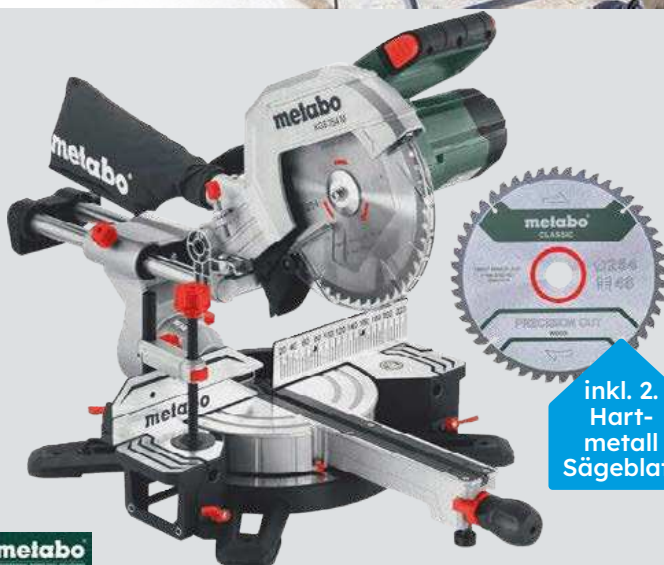

inkl. 2. Hartmetall Sägeblatt

metabo

Kappzugsägen-Set „KGS 254 M“

- 1.800 Watt
- Sägeblatt Ø 254 x 30 mm
- Schnittbreite max. 90°/45°:305 mm/215 mm
- Schnitttiefe max. 90°/45°:92 mm/47 mm

0761101702

239,-