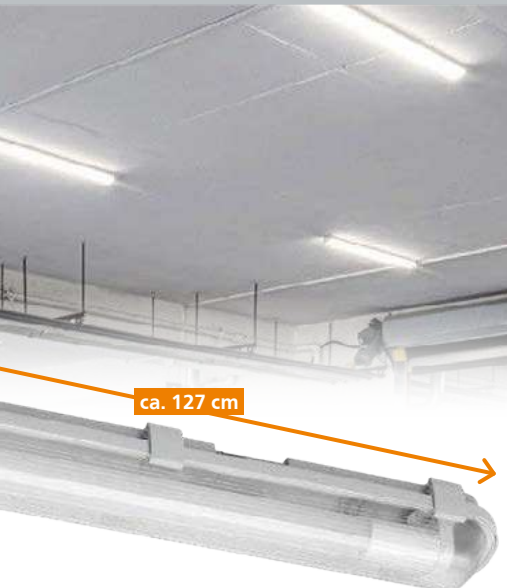

LED Feuchtraumleuchte

- 1 x T8 / G13 max. 18 Watt
- 1.800 Lumen
- 4.000 K (neutralweiß)
- IP 65

0775401079

9,-