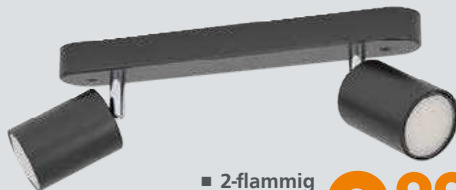

- 2-flammig

0773022264

9,99