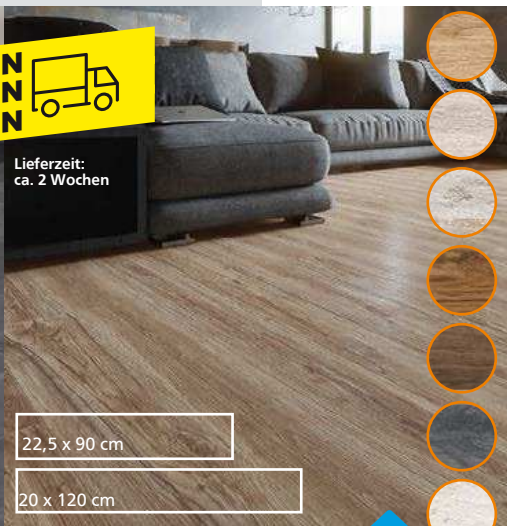

22,5 x 90 cm

20 x 120 cm

Feinsteinzeug „Oak“

- Abrieb IV
- Rutschklasse R10B
- Format 20 x 120 cm rektifiziert
- passende Sockel und Mosaik erhältlich

0776059386

z.B. 22,5 x 90 cm je m²

22,49

Gesamtpreis je Pack (1,43 m²) = 32,16