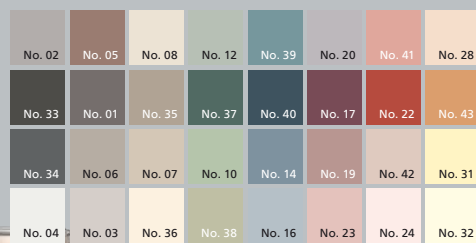

Wohnambiente abgetönte Wandfarbe

- für den Innenbereich
- atmungsaktiv
- leicht zu verarbeiten
- in vielen modernen Farbtönen
- 2,5 L für ca. 20 m² bei einmaligem Anstrich

0765053146

je 2,5 L Eimer
(L = 6,00)

15,-

Feine Farben Wandfarbe

- edelmatte Premium-Wandfarbe
- für ebene, strapazierfähige Oberflächen
- verschiedene zeitlose, elegante Farbtöne
- frei von Löse- und Konservierungsmitteln
- 2,5 L für ca. 20-30 m² bei einmaligem Anstrich

0765054181

je 2,5 L Dose
(L = 13,20)

33,-

Feine Farben Lacke

- erlesene Farbpigmente für beeindruckende Farbtiefe
- perfekter Verlauf, strapazierfähige Oberfläche
- verschiedene zeitlose, elegante Farbtöne
- 750 ml für ca. 10 m² bei einmaligem Anstrich

0765104583

je 750 ml Dose
(L = 26,65)

19,99