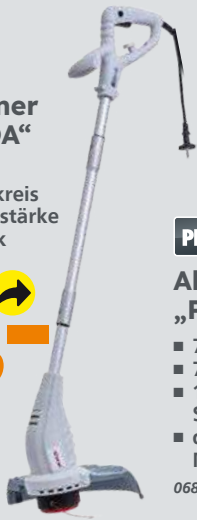

### Bio- und Mülltonnenstreu

- vermeidet und tilgt unangenehme Gerüche durch natürlichen Citronella-Duft
- verhindert und bekämpft Maden- & Ungezieferbefall
- trocknet die Tonne durch starke Feuchtigkeitsbindung
- für Bio-, Rest- & Kompostmüll geeignet

0688502021

10 Liter Beutel  
(L = 0,70)

**6,99**

**Elektro Rasentrimmer „IGT 300 DA“**

- 300 Watt
- 25 cm Schnittkreis
- 1,4 mm Fadenstärke
- Tippautomatik

0687350582

**22,-**

**7 Jahre**  
Globus Baumarkt  
Garantie\*

**PRIMASTER**

**Akku Grasbuschschere „PMGBS 7222“**

- 7,2 Volt, 2,2 Ah
- 75 mm Schnittbreite Grasschere
- 160 mm Schnittlänge Strauchmesser
- diamantgeschliffene Messer

0687400209

inkl. gratis Fahrstock

**59,-**