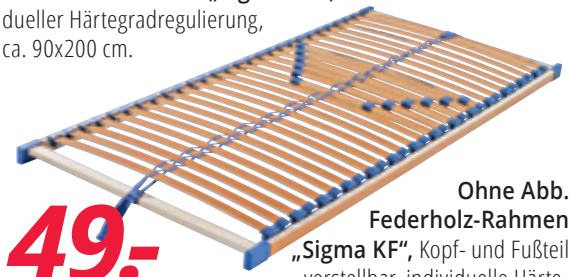

49.-

Hammer Preis!
Dauerhaft niedrig

Ohne Abb.
Federholz-Rahmen
„Sigma KF“, Kopf- und Fußteil
verstellbar, individuelle Härte-
gradregulierung, ca. 90x200 cm.
~~129.-~~ **89.-**

Federholz-Rahmen „Lifestyle KF“, 30 Federholzleisten, holmüberdeckende Kappen, Kopf- und Fußteil verstellbar, separat abknickendes Nackenteil bietet höheren Komfort als bei herkömmlichen KF-Rahmen, ca. 90x200 cm.