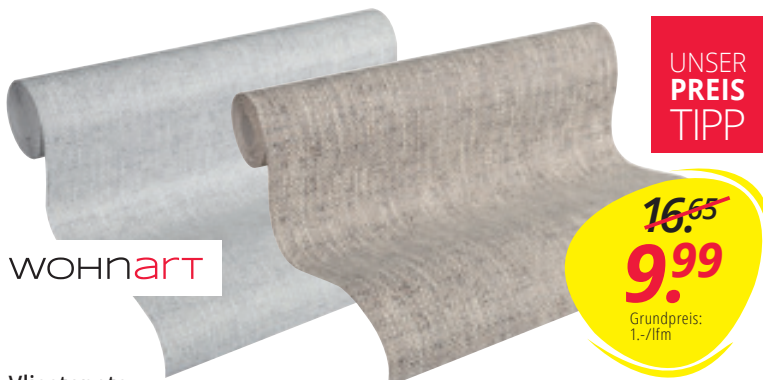

WOHNart

Vliestapete
„Sonderedition Wohnart“,
textile Optik, in zwei Farbtönen
erhältlich, Rolle ca. 10,05x0,53 m.

Meister
Tapetenablöser,
besonders gut für
überstrichene
Raufaser geeignet.

250 ml
3.79

Grundpreis: 1.52/100 ml
B10_18-21