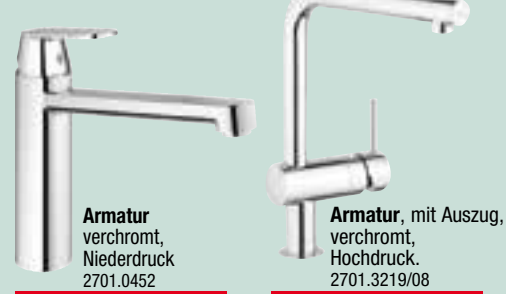

Armatur
verchromt,
Niederdruck
2701.0452
JUBELangebot
139.-
36 mtl. 0% Raten = 3.86^②

Armatur, mit Auszug,
verchromt,
Hochdruck.
2701.3219/08
JUBELangebot
199.-
36 mtl. 0% Raten = 5.53^②

Impuls-Marken-Einbauküche, Front burgundrot, inklusive Elektro-Geräte und SIEMENS-Geschirrspüler. Stellmaß ca. 280 + 150 cm. Ohne Beleuchtungen, Armatur, Deko. Geräte-Abbildungen ähnlich. Individuell planbar. 1140.0088

angebote und immer die besten Aktionen

mehr unter hardeck.de