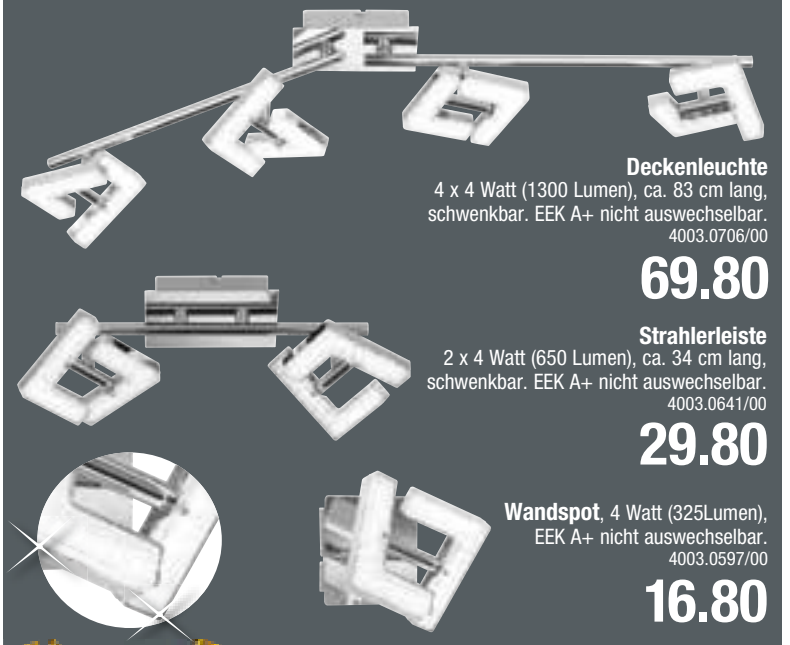

Clown mit Roller
Sa. 16.09. von 11-19 Uhr

JUBELbratwurst
mit Senf und Toast
nur 0.80

Foto-Box
täglich von 10-20 Uhr

Schönes JUBELfoto machen und direkt mit nach Hause nehmen

LED-Stehleuchte
Nickel matt, 4-fach Touch-dimmer an der Leuchte, ca. 150 cm hoch, 6 x 3,2 Watt (1800 Lumen), EEK A+ nicht auswechselbar. 4110.0424/00

JUBELangebot

98.-

LED-Pendelleuchte
Nickel matt, 4-fach Touch-dimmer an der Leuchte, ca. 117 cm breit, 7 x 3,2 Watt (2100 Lumen), EEK A+ nicht auswechselbar. 4110.0088/00

4-fach Touchdimmer

JUBELangebot

80.-

LED-Deckenleuchte
Nickel matt, ca. 65 x 41 cm, 6 x 3,2 Watt (1800 Lumen), dimmbar, EEK A+ nicht auswechselbar. 4110.0479/00

JUBELangebot

98.-

LED-Stahler-Serie

Kopf Kristalloptik, Chrom, geteilt schwenkbar

Deckenleuchte
4 x 4 Watt (1300 Lumen), ca. 83 cm lang, schwenkbar. EEK A+ nicht auswechselbar. 4003.0706/00

69.80

Strahlerleiste
2 x 4 Watt (650 Lumen), ca. 34 cm lang, schwenkbar. EEK A+ nicht auswechselbar. 4003.0641/00