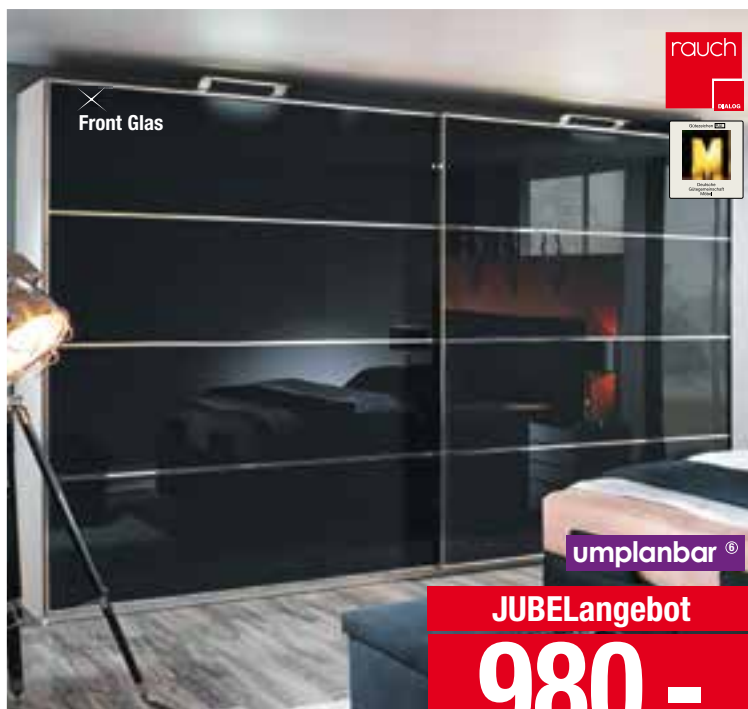

Front Glas

umplanbar®

JUBELangebot

980.-

inkl. Lieferung + Montage in NRW und NDS^①
36 mtl. 0% Raten = 27.22^②

Schwebetüreschrank, Korpus alpinweiß, Glas-
auflage basalt, 2-türig, B/H/T ca. 359/236/69 cm.
Ohne Beleuchtung, Deko. 1518.0049/03