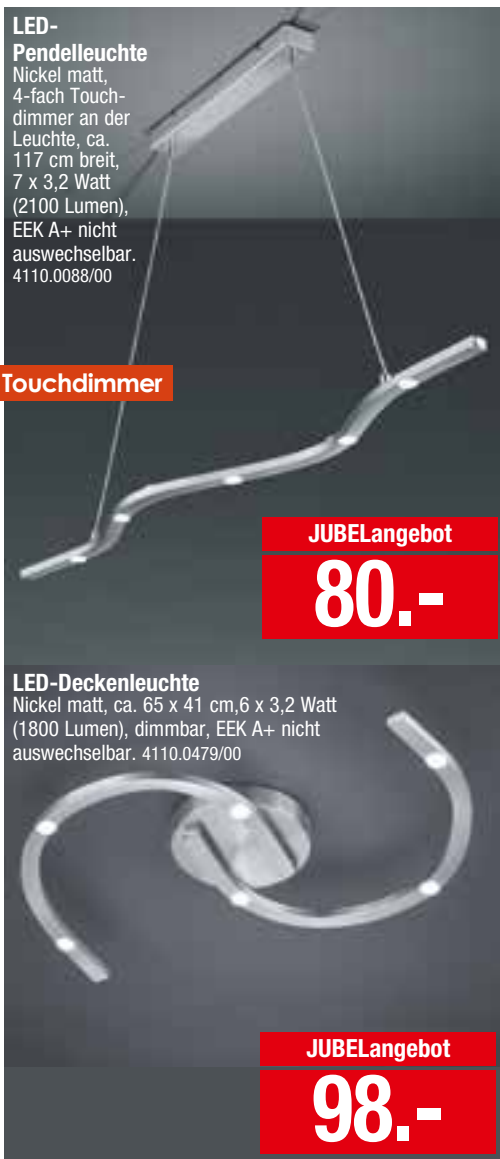

3 **Beistelltisch**, Metall/MDF-Holz, ca. 35 cm ø, ca. 51 cm hoch. Ohne Deko. 5464.0073
je 19.80

4 **Hocker**, Metall/Polyester, Felloptik, in marsala, schwarz oder grau, ca. 30 cm ø, ca. 49 cm hoch. 5464.0070/01/02
je 29.80

Clown mit Roller
Sa. 16.09. von 11-19 Uhr

JUBELbratwurst
mit Senf und Toast
nur 0.80

Foto-Box
täglich von 10-20 Uhr

Schönes JUBELfoto machen und direkt mit nach Hause nehmen

LED-Stehleuchte
Nickel matt, 4-fach Touch-dimmer an der Leuchte, ca. 150 cm hoch, 6 x 3,2 Watt (1800 Lumen), EEK A+ nicht auswechselbar. 4110.0424/00

JUBELangebot

98.-

LED-Pendelleuchte
Nickel matt, 4-fach Touch-dimmer an der Leuchte, ca. 117 cm breit, 7 x 3,2 Watt (2100 Lumen), EEK A+ nicht auswechselbar. 4110.0088/00

4-fach Touchdimmer

JUBELangebot

80.-

LED-Deckenleuchte
Nickel matt, ca. 65 x 41 cm, 6 x 3,2 Watt (1800 Lumen), dimmbar, EEK A+ nicht auswechselbar. 4110.0479/00

JUBELangebot

98.-

LED-Stahler-Serie

Kopf Kristalloptik, Chrom, geteilt schwenkbar