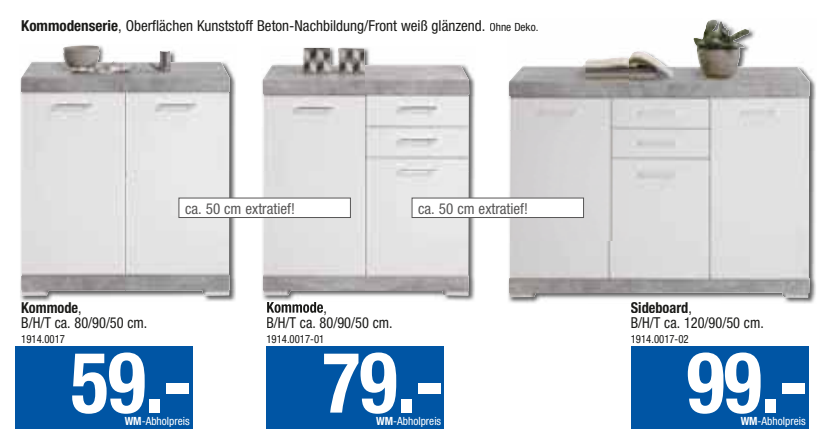

Kommodenserie, Oberflächen Kunststoff Beton-Nachbildung/Front weiß glänzend. Ohne Deko.

- Kommode, B/H/T ca. 80/90/50 cm. 1914.0017 **59.-** WM-Abholpreis
- Kommode, B/H/T ca. 80/90/50 cm. 1914.0017-01 **79.-** WM-Abholpreis
- Sideboard, B/H/T ca. 120/90/50 cm. 1914.0017-02 **99.-** WM-Abholpreis