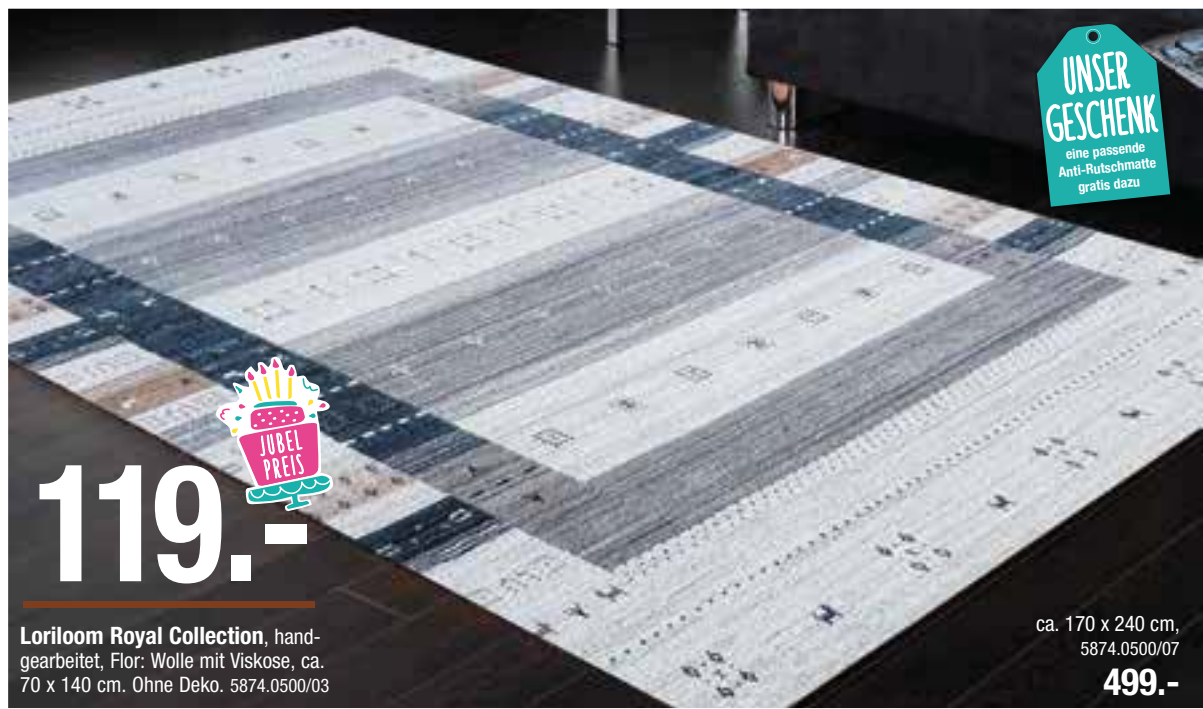

UNSER GESCHENK
eine passende
Anti-Rutschmatte
gratis dazu

119,-

Loriloom Royal Collection, handgearbeitet, Flor: Wolle mit Viskose, ca. 70 x 140 cm. Ohne Deko. 5874.0500/03

ca. 170 x 240 cm, 5874.0500/07

499,-

ca. 140 x 200 cm. 5846.0180/02 UVP 239,- je **119,-**

ca. 170 x 240 cm. 5846.0180/03 UVP 339,- je **169,-**

SCHÖNER WOHNEN
KOLLEKTION

Teppich Emotion
Handgearbeitet,
Flor: 100 % Polyester,
ca. 70 x 140 cm. 5846.0180/01

UNSER GESCHENK
eine passende
Anti-Rutschmatte
gratis dazu

je **59,-**

UVP ~~129,-~~