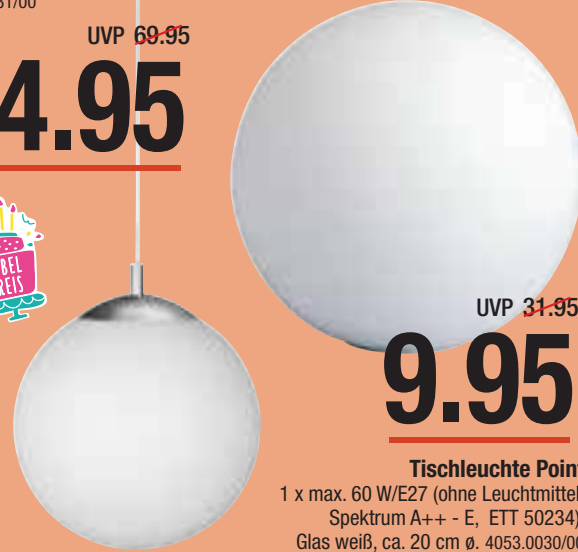

UVP 31.95

9.95

Tischleuchte Point

1 x max. 60 W/E27 (ohne Leuchtmittel, Spektrum A++ - E, ETT 50234), Glas weiß, ca. 20 cm ø. 4053.0030/00

Keramik-Tischleuchte

Foro, silberfarbig, Schirm weiß, (ohne Leuchtmittel, EEK* A++ bis E).

1 x 30 W/E 14, ca. 28 cm hoch. (Fischer-Honsel 51231) 4002.0732

UVP 21.90

je 13.90