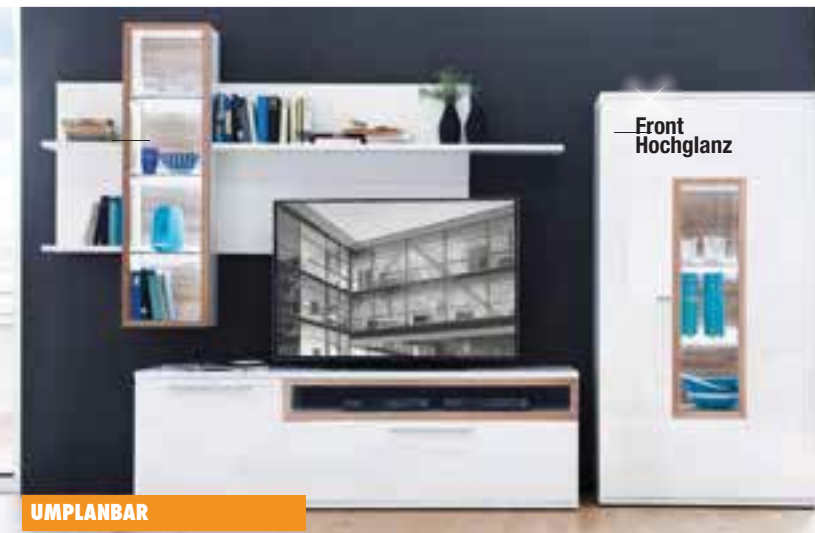

UNSER GESCHENK DIE 3. FUNKTION GRATIS

KAUF 3, ZAH