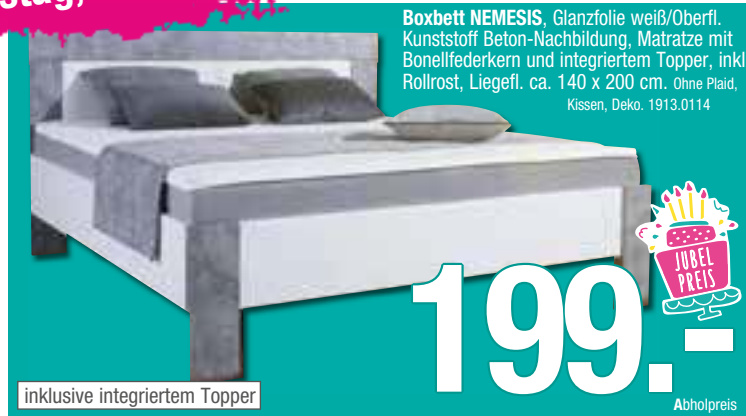

Boxbett NEMESIS, Glanzfolie weiß/Oberfl.
Kunststoff Beton-Nachbildung, Matratze mit
Bonellfederkern und integriertem Topper, inkl.
Rollrost, Liegefl. ca. 140 x 200 cm. Ohne Plaid,
Kissen, Deko. 1913.0114

inklusive integriertem Topper

199.-
Abholpreis