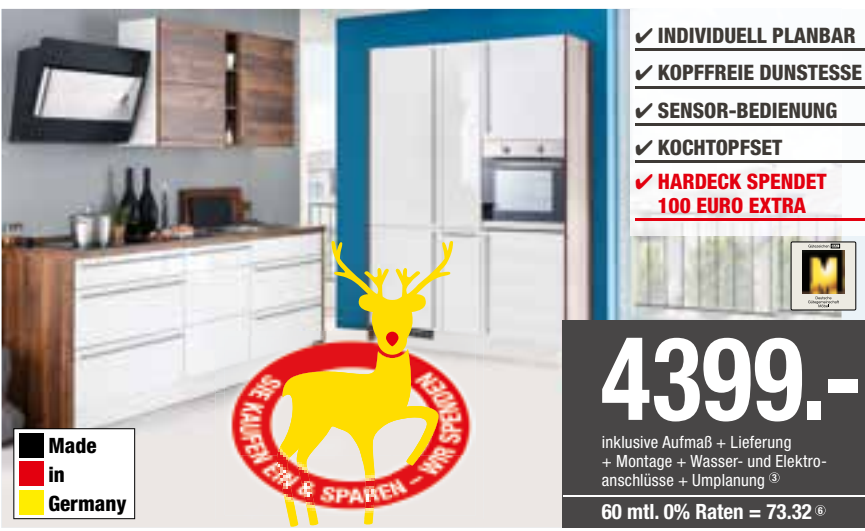

- ✓ **INDIVIDUELL PLANBAR**
- ✓ **KOPFFREIE DUNSTESSE**
- ✓ **SENSOR-BEDIENUNG**
- ✓ **KOCHTOPFSET**
- ✓ **HARDECK SPENDET 100 EURO EXTRA**

4399.-

inklusive Aufmaß + Lieferung + Montage + Wasser- und Elektroanschlüsse + Umplanung^③

60 mtl. 0% Raten = 73.32^⑥

0%

KOSTENLOSE® FINANZIERUNG

Sie wollen Ihr Wunschprodukt finanzieren? Garantiert, bei uns ist nichts „kleingedruckt“ wie z. B. Extra-Kosten für die Kontoführung. Mit HARDECK finanzieren Sie kostenfrei: Keine Zinsen, keine Anzahlung, keine Gebühren. Für alle Neuaufträge ab 100 Euro Warenwert bis zu 72 Monate – 10 Monate schon ab 100 Euro.

Mehr
Marken

nobilial®

nohte®
KÜCHEN

IMPULS®
KÜCHEN

BREDAUER®
MARKENKÜCHEN