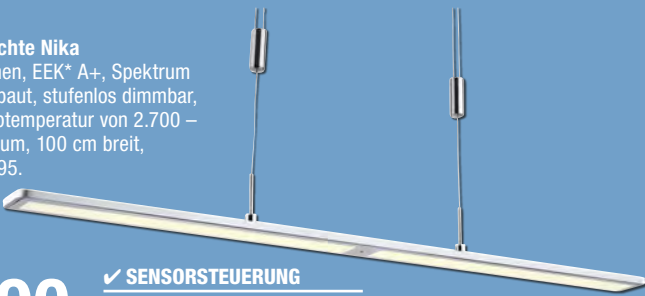

NEUHAUS

LED-Pendelleuchte Nika 35 W/3400 Lumen, EEK* A+, Spektrum A++, fest eingebaut, stufenlos dimmbar, einstellbare Farbtemperatur von 2.700 – 5.000K, Aluminium, 100 cm breit, Neuhaus 2565-95. 4011.0319/00

UVP ~~324.90~~

199.90

inklusive Versand ☺

- ✓ SENSORSTEUERUNG
- ✓ STUFENLOS DIMMBAR
- ✓ FARBTEMPERATUR-WAHL